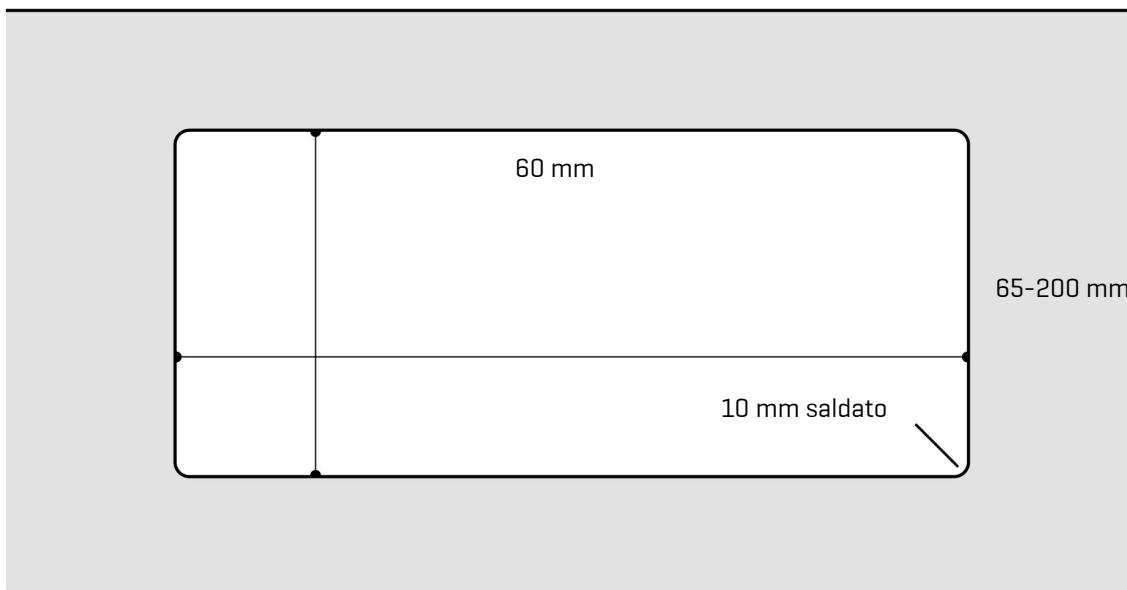

# ARTINOX

Installazione  
*Installation type*

**Sottotop**  
***Under mount***

Codice  
*Code*

SBGS60MG

Dettagli tecnici  
*Technical details*

\*Artinox Spa si riserva il diritto di modificare le caratteristiche dei prodotti in qualsiasi momento. I dati tecnici, le illustrazioni e le informazioni non sono vincolanti. Artinox Spa non è responsabile per eventuali errori. Prima della foratura, verificare che l'articolo e le dimensioni corrispondano all'ordine.