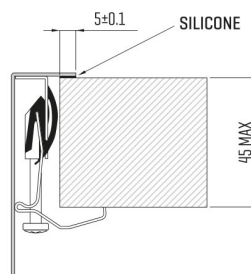

ARTINOX

Installazione
Installation type

Sopratop
Top mount

Codice
Code

SBG060MG

Dettagli tecnici
Technical details

*Artinox Spa si riserva il diritto di modificare le caratteristiche dei prodotti in qualsiasi momento. I dati tecnici, le illustrazioni e le informazioni non sono vincolanti. Artinox Spa non è responsabile per eventuali errori. Prima della foratura, verificare che l'articolo e le dimensioni corrispondano all'ordine.