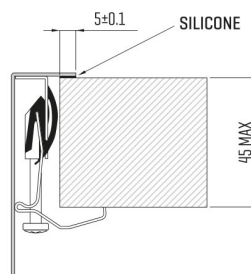

ARTINOX

Installazione
Installation type

Sopratop
Top mount

Codice
Code

SAG060MG

Dettagli tecnici
Technical details

*Artinox Spa si riserva il diritto di modificare le caratteristiche dei prodotti in qualsiasi momento. I dati tecnici, le illustrazioni e le informazioni non sono vincolanti. Artinox Spa non è responsabile per eventuali errori. Prima della foratura, verificare che l'articolo e le dimensioni corrispondano all'ordine.