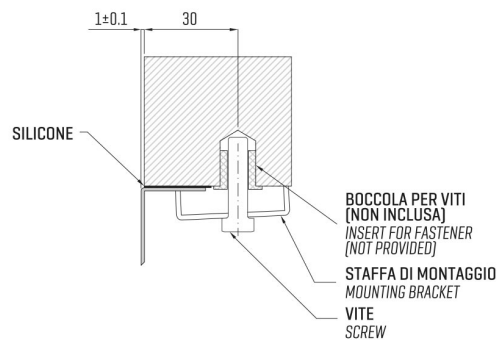

ARTINOX

Installazione
Installation type

Sottotop
Under mount

Codice
Code

SSG60RM

Dettagli tecnici
Technical details

*Artinox Spa si riserva il diritto di modificare le caratteristiche dei prodotti in qualsiasi momento. I dati tecnici, le illustrazioni e le informazioni non sono vincolanti. Artinox Spa non è responsabile per eventuali errori. Prima della foratura, verificare che l'articolo e le dimensioni corrispondano all'ordine.