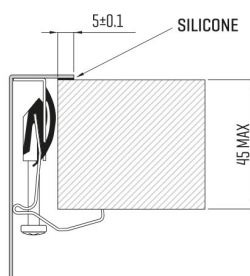

ARTINOX

Installazione
Installation type

Sopratop
Top mount

Codice
Code

SIG60RM

Dettagli tecnici
Technical details

*Artinox Spa si riserva il diritto di modificare le caratteristiche dei prodotti in qualsiasi momento. I dati tecnici, le illustrazioni e le informazioni non sono vincolanti. Artinox Spa non è responsabile per eventuali errori. Prima della foratura, verificare che l'articolo e le dimensioni corrispondano all'ordine.

*Artinox Spa reserves the right to modify the characteristics of the products at any time. Technical data, illustrations and information are non-binding. Artinox Spa is not responsible for any mistakes. Before cutting, please check that the item and dimensions match your order.