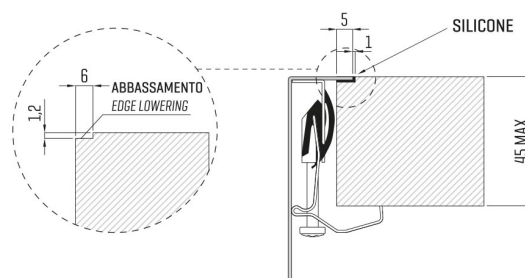

ARTINOX

Installazione
Installation type

Filotop
Flush mount

Codice
Code

SFG60RM

Dettagli tecnici
Technical details

*Artinox Spa si riserva il diritto di modificare le caratteristiche dei prodotti in qualsiasi momento. I dati tecnici, le illustrazioni e le informazioni non sono vincolanti. Artinox Spa non è responsabile per eventuali errori. Prima della foratura, verificare che l'articolo e le dimensioni corrispondano all'ordine.