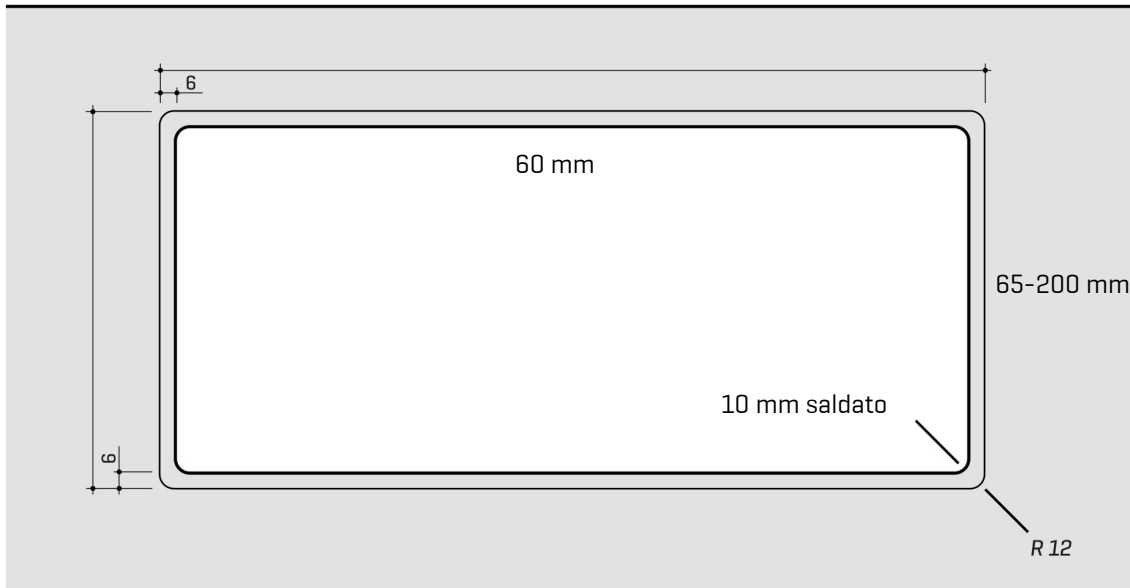

ARTINOX

Installazione
Installation type

Filotop
Flush mount

Codice
Code

SFG60RM

Dettagli tecnici
Technical details

*Artinox Spa si riserva il diritto di modificare le caratteristiche dei prodotti in qualsiasi momento. I dati tecnici, le illustrazioni e le informazioni non sono vincolanti. Artinox Spa non è responsabile per eventuali errori. Prima della foratura, verificare che l'articolo e le dimensioni corrispondano all'ordine.