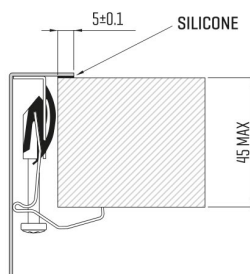

ARTINOX

Installazione
Installation type

Sopratop
Top mount

Codice
Code

SBGI60RM

Dettagli tecnici
Technical details

*Artinox Spa si riserva il diritto di modificare le caratteristiche dei prodotti in qualsiasi momento. I dati tecnici, le illustrazioni e le informazioni non sono vincolanti. Artinox Spa non è responsabile per eventuali errori. Prima della foratura, verificare che l'articolo e le dimensioni corrispondano all'ordine.

*Artinox Spa reserves the right to modify the characteristics of the products at any time. Technical data, illustrations and information are non-binding. Artinox Spa is not responsible for any mistakes. Before cutting, please check that the item and dimensions match your order.