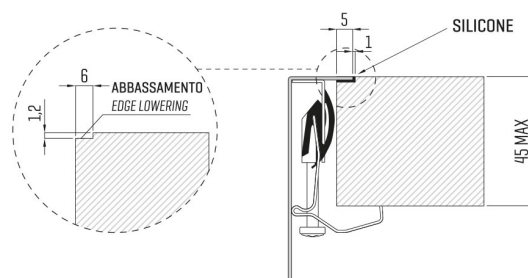

ARTINOX

Installazione
Installation type

Filotop
Flush mount

Codice
Code

SBGF60RM

Dettagli tecnici
Technical details

*Artinox Spa si riserva il diritto di modificare le caratteristiche dei prodotti in qualsiasi momento. I dati tecnici, le illustrazioni e le informazioni non sono vincolanti. Artinox Spa non è responsabile per eventuali errori. Prima della foratura, verificare che l'articolo e le dimensioni corrispondano all'ordine.