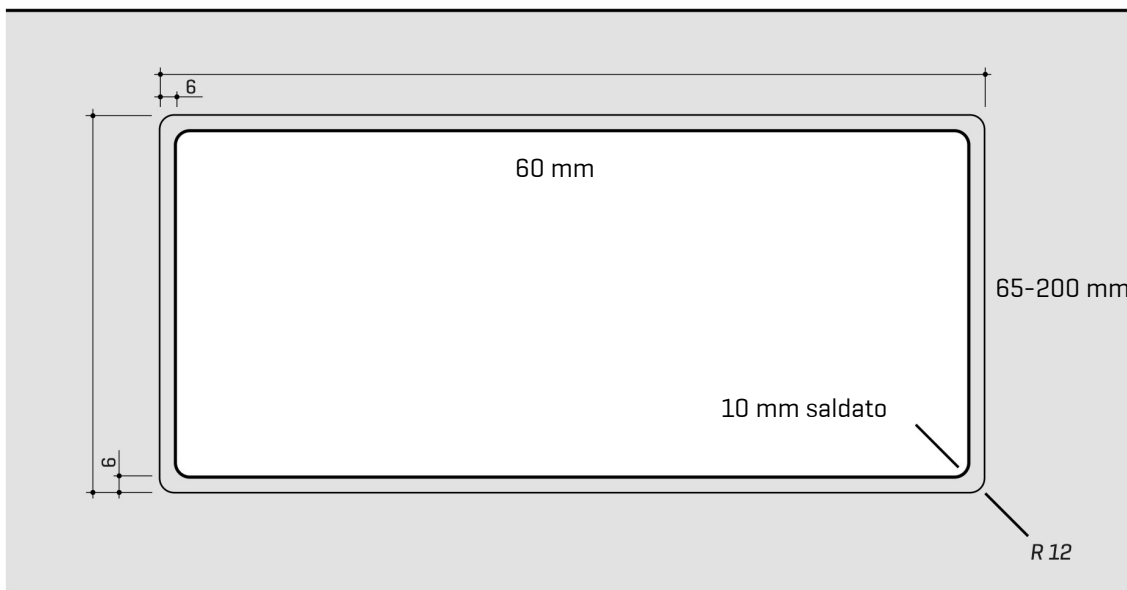

ARTINOX

Installazione
Installation type

Filotop
Flush mount

Codice
Code

SBGF60RM

Dettagli tecnici
Technical details

*Artinox Spa si riserva il diritto di modificare le caratteristiche dei prodotti in qualsiasi momento. I dati tecnici, le illustrazioni e le informazioni non sono vincolanti. Artinox Spa non è responsabile per eventuali errori. Prima della foratura, verificare che l'articolo e le dimensioni corrispondano all'ordine.