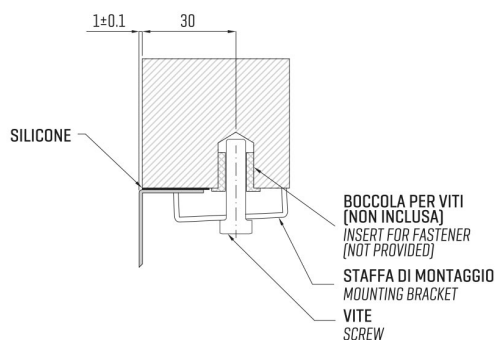

ARTINOX

Installazione
Installation type

Sottotop
Under mount

Codice
Code

SAG060RM

Dettagli tecnici
Technical details

*Artinox Spa si riserva il diritto di modificare le caratteristiche dei prodotti in qualsiasi momento. I dati tecnici, le illustrazioni e le informazioni non sono vincolanti. Artinox Spa non è responsabile per eventuali errori. Prima della foratura, verificare che l'articolo e le dimensioni corrispondano all'ordine.