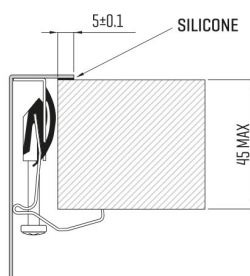

ARTINOX

Installazione
Installation type

Sopratop
Top mount

Codice
Code

SAGI60RM

Dettagli tecnici
Technical details

*Artinox Spa si riserva il diritto di modificare le caratteristiche dei prodotti in qualsiasi momento. I dati tecnici, le illustrazioni e le informazioni non sono vincolanti. Artinox Spa non è responsabile per eventuali errori. Prima della foratura, verificare che l'articolo e le dimensioni corrispondano all'ordine.

*Artinox Spa reserves the right to modify the characteristics of the products at any time. Technical data, illustrations and information are non-binding. Artinox Spa is not responsible for any mistakes. Before cutting, please check that the item and dimensions match your order.