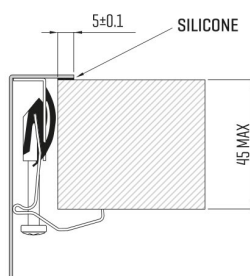

ARTINOX

Installazione
Installation type

Sopratop
Top mount

Codice
Code

SAAI81

Dettagli tecnici
Technical details

*Artinox Spa si riserva il diritto di modificare le caratteristiche dei prodotti in qualsiasi momento. I dati tecnici, le illustrazioni e le informazioni non sono vincolanti. Artinox Spa non è responsabile per eventuali errori. Prima della foratura, verificare che l'articolo e le dimensioni corrispondano all'ordine.

*Artinox Spa reserves the right to modify the characteristics of the products at any time. Technical data, illustrations and information are non-binding. Artinox Spa is not responsible for any mistakes. Before cutting, please check that the item and dimensions match your order.