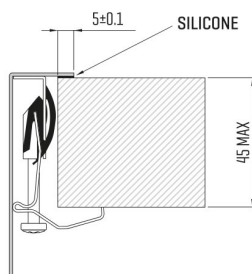

ARTINOX

Installazione
Installation type

Sopratop
Top mount

Codice
Code

ALAI81

Dettagli tecnici
Technical details

*Artinox Spa si riserva il diritto di modificare le caratteristiche dei prodotti in qualsiasi momento. I dati tecnici, le illustrazioni e le informazioni non sono vincolanti. Artinox Spa non è responsabile per eventuali errori. Prima della foratura, verificare che l'articolo e le dimensioni corrispondano all'ordine.