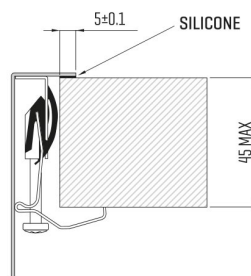

ARTINOX

Installazione
Installation type

Sopratop
Top mount

Codice
Code

SBAI70

Dettagli tecnici
Technical details

*Artinox Spa si riserva il diritto di modificare le caratteristiche dei prodotti in qualsiasi momento. I dati tecnici, le illustrazioni e le informazioni non sono vincolanti. Artinox Spa non è responsabile per eventuali errori. Prima della foratura, verificare che l'articolo e le dimensioni corrispondano all'ordine.