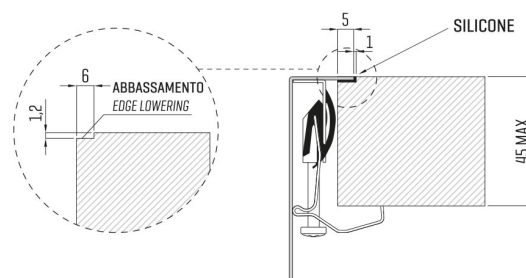

ARTINOX

Installazione
Installation type

Filotop
Flush mount

Codice
Code

SBAG70

Dettagli tecnici
Technical details

*Artinox Spa si riserva il diritto di modificare le caratteristiche dei prodotti in qualsiasi momento. I dati tecnici, le illustrazioni e le informazioni non sono vincolanti. Artinox Spa non è responsabile per eventuali errori. Prima della foratura, verificare che l'articolo e le dimensioni corrispondano all'ordine.