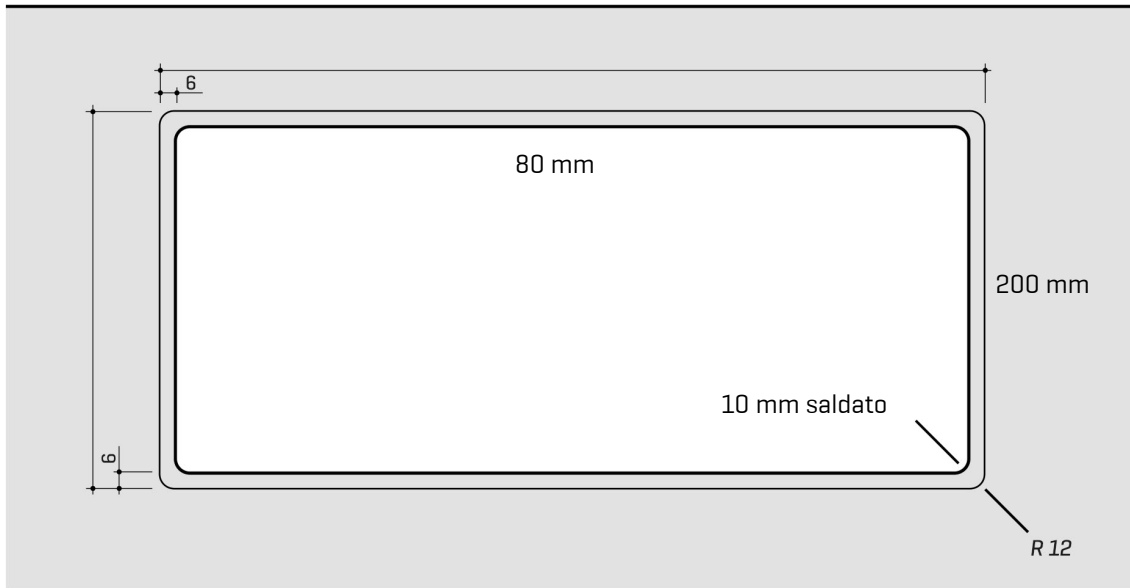

ARTINOX

Installazione
Installation type

Filotop
Flush mount

Codice
Code

SBAG70

Dettagli tecnici
Technical details

*Artinox Spa si riserva il diritto di modificare le caratteristiche dei prodotti in qualsiasi momento. I dati tecnici, le illustrazioni e le informazioni non sono vincolanti. Artinox Spa non è responsabile per eventuali errori. Prima della foratura, verificare che l'articolo e le dimensioni corrispondano all'ordine.