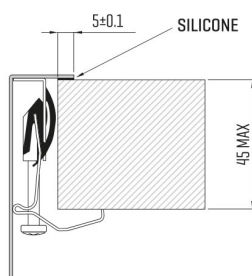

ARTINOX

Installazione
Installation type

Sopratop
Top mount

Codice
Code

SAAI70

Dettagli tecnici
Technical details

*Artinox Spa si riserva il diritto di modificare le caratteristiche dei prodotti in qualsiasi momento. I dati tecnici, le illustrazioni e le informazioni non sono vincolanti. Artinox Spa non è responsabile per eventuali errori. Prima della foratura, verificare che l'articolo e le dimensioni corrispondano all'ordine.