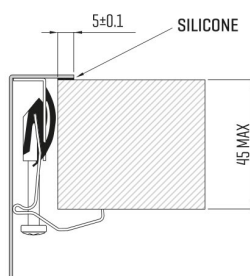

ARTINOX

Installazione
Installation type

Sopratop
Top mount

Codice
Code

SBAI65

Dettagli tecnici
Technical details

*Artinox Spa si riserva il diritto di modificare le caratteristiche dei prodotti in qualsiasi momento. I dati tecnici, le illustrazioni e le informazioni non sono vincolanti. Artinox Spa non è responsabile per eventuali errori. Prima della foratura, verificare che l'articolo e le dimensioni corrispondano all'ordine.

*Artinox Spa reserves the right to modify the characteristics of the products at any time. Technical data, illustrations and information are non-binding. Artinox Spa is not responsible for any mistakes. Before cutting, please check that the item and dimensions match your order.