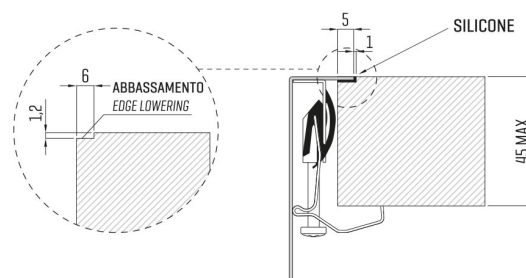

ARTINOX

Installazione
Installation type

Filotop
Flush mount

Codice
Code

SBAG65

Dettagli tecnici
Technical details

*Artinox Spa si riserva il diritto di modificare le caratteristiche dei prodotti in qualsiasi momento. I dati tecnici, le illustrazioni e le informazioni non sono vincolanti. Artinox Spa non è responsabile per eventuali errori. Prima della foratura, verificare che l'articolo e le dimensioni corrispondano all'ordine.