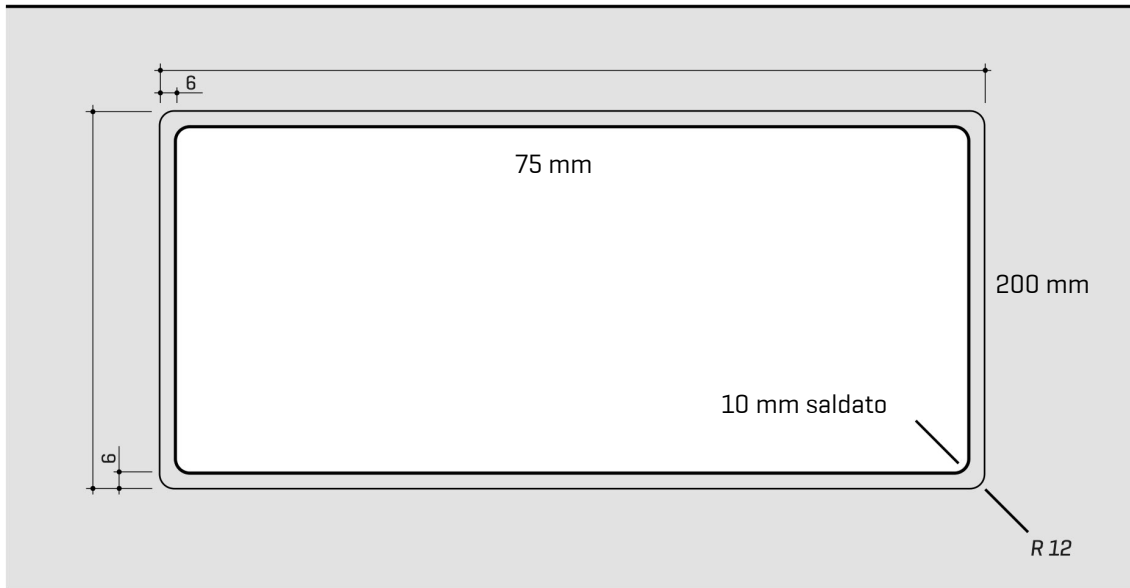

ARTINOX

Installazione
Installation type

Filotop
Flush mount

Codice
Code

SBAG65

Dettagli tecnici
Technical details

*Artinox Spa si riserva il diritto di modificare le caratteristiche dei prodotti in qualsiasi momento. I dati tecnici, le illustrazioni e le informazioni non sono vincolanti. Artinox Spa non è responsabile per eventuali errori. Prima della foratura, verificare che l'articolo e le dimensioni corrispondano all'ordine.