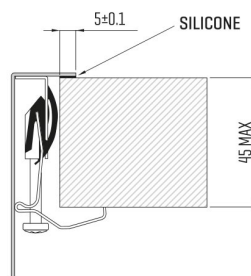

ARTINOX

Installazione
Installation type

Sopratop
Top mount

Codice
Code

SBAI50

Dettagli tecnici
Technical details

*Artinox Spa si riserva il diritto di modificare le caratteristiche dei prodotti in qualsiasi momento. I dati tecnici, le illustrazioni e le informazioni non sono vincolanti. Artinox Spa non è responsabile per eventuali errori. Prima della foratura, verificare che l'articolo e le dimensioni corrispondano all'ordine.