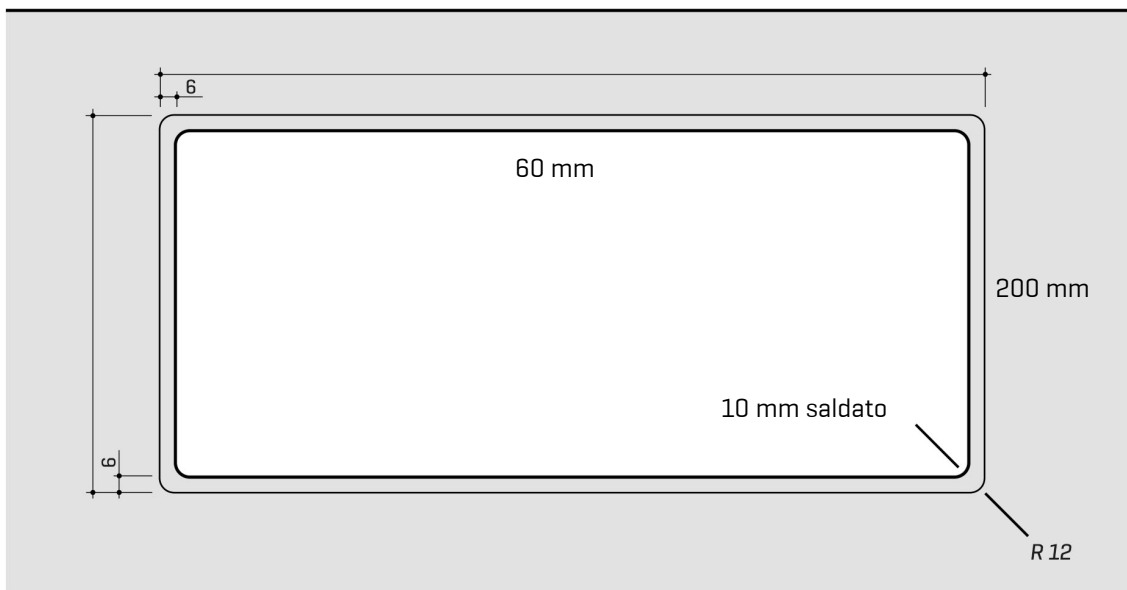

ARTINOX

Installazione
Installation type

Filotop
Flush mount

Codice
Code

SBAG50

Dettagli tecnici
Technical details

*Artinox Spa si riserva il diritto di modificare le caratteristiche dei prodotti in qualsiasi momento. I dati tecnici, le illustrazioni e le informazioni non sono vincolanti. Artinox Spa non è responsabile per eventuali errori. Prima della foratura, verificare che l'articolo e le dimensioni corrispondano all'ordine.