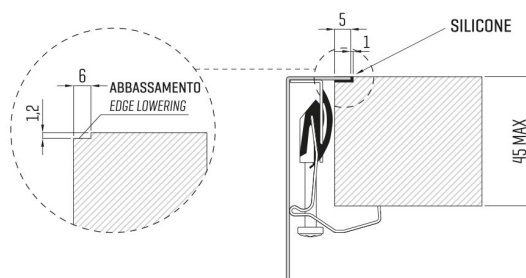

ARTINOX

Installazione
Installation type

Filotop
Flush mount

Codice
Code

SBAG50

Dettagli tecnici
Technical details

*Artinox Spa si riserva il diritto di modificare le caratteristiche dei prodotti in qualsiasi momento. I dati tecnici, le illustrazioni e le informazioni non sono vincolanti. Artinox Spa non è responsabile per eventuali errori. Prima della foratura, verificare che l'articolo e le dimensioni corrispondano all'ordine.