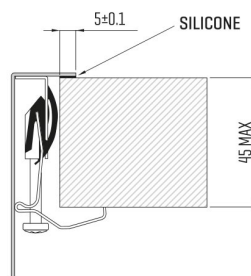

ARTINOX

Installazione
Installation type

Sopratop
Top mount

Codice
Code

SAAI50

Dettagli tecnici
Technical details

*Artinox Spa si riserva il diritto di modificare le caratteristiche dei prodotti in qualsiasi momento. I dati tecnici, le illustrazioni e le informazioni non sono vincolanti. Artinox Spa non è responsabile per eventuali errori. Prima della foratura, verificare che l'articolo e le dimensioni corrispondano all'ordine.