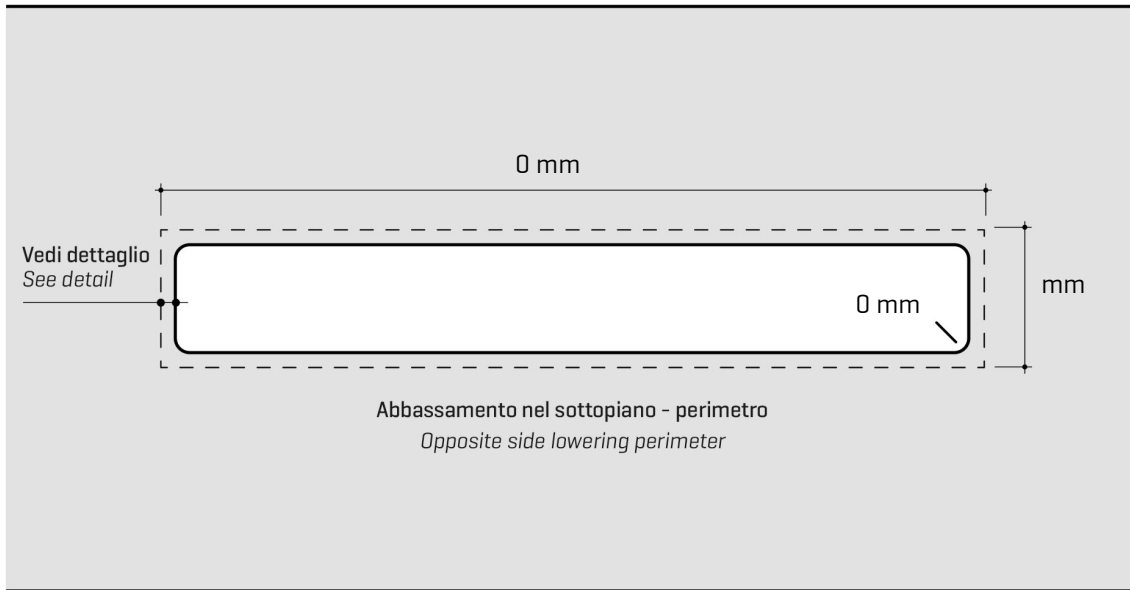

ARTINOX

Installazione
Installation type

Sottotop
Under mount

Codice
Code

CA090

Dettagli tecnici Technical details

*Artinox Spa si riserva il diritto di modificare le caratteristiche dei prodotti in qualsiasi momento. I dati tecnici, le illustrazioni e le informazioni non sono vincolanti. Artinox Spa non è responsabile per eventuali errori. Prima della foratura, verificare che l'articolo e le dimensioni corrispondano all'ordine.