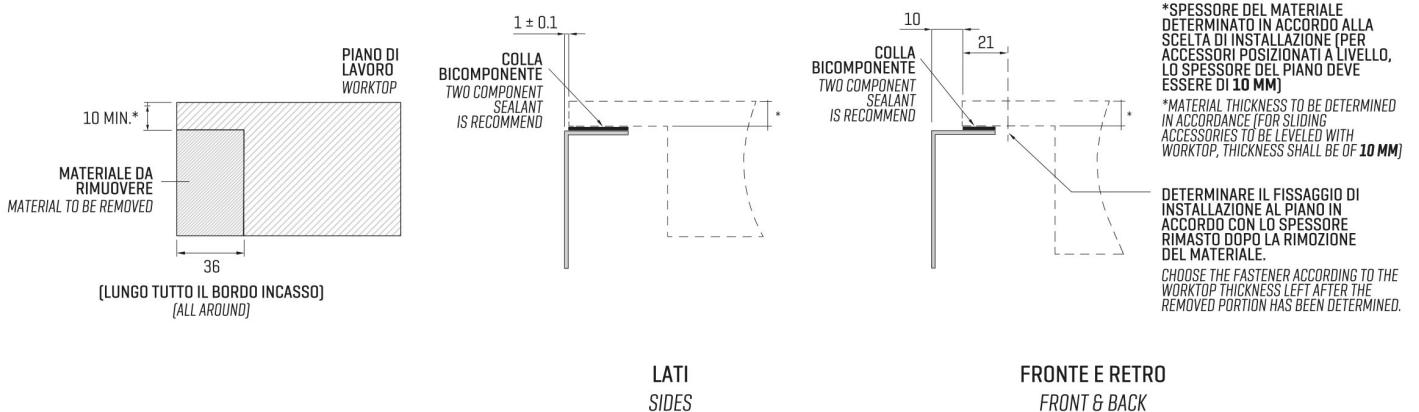

ARTINOX

Installazione
Installation type

Sottotop
Under mount

Codice
Code

CA090

Dettagli tecnici Technical details

*Artinox Spa si riserva il diritto di modificare le caratteristiche dei prodotti in qualsiasi momento. I dati tecnici, le illustrazioni e le informazioni non sono vincolanti. Artinox Spa non è responsabile per eventuali errori. Prima della foratura, verificare che l'articolo e le dimensioni corrispondano all'ordine.

*Artinox Spa reserves the right to modify the characteristics of the products at any time. Technical data, illustrations and information are non-binding. Artinox Spa is not responsible for any mistakes. Before cutting, please check that the item and dimensions match your order.