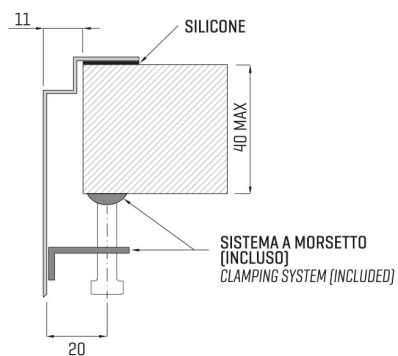

ARTINOX

Installazione
Installation type

Sopratop
Top mount

Codice
Code

CAG90MV

Dettagli tecnici
Technical details

*Artinox Spa si riserva il diritto di modificare le caratteristiche dei prodotti in qualsiasi momento. I dati tecnici, le illustrazioni e le informazioni non sono vincolanti. Artinox Spa non è responsabile per eventuali errori. Prima della foratura, verificare che l'articolo e le dimensioni corrispondano all'ordine.