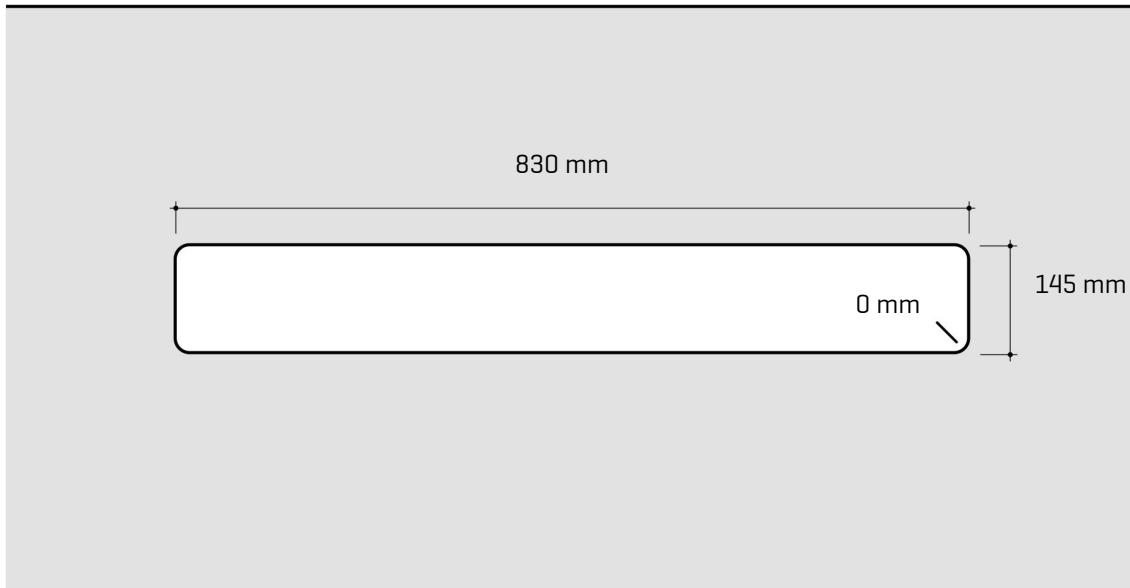

ARTINOX

Installazione
Installation type

Sopratop
Top mount

Codice
Code

CAG90MV

Dettagli tecnici
Technical details

*Artinox Spa si riserva il diritto di modificare le caratteristiche dei prodotti in qualsiasi momento. I dati tecnici, le illustrazioni e le informazioni non sono vincolanti. Artinox Spa non è responsabile per eventuali errori. Prima della foratura, verificare che l'articolo e le dimensioni corrispondano all'ordine.