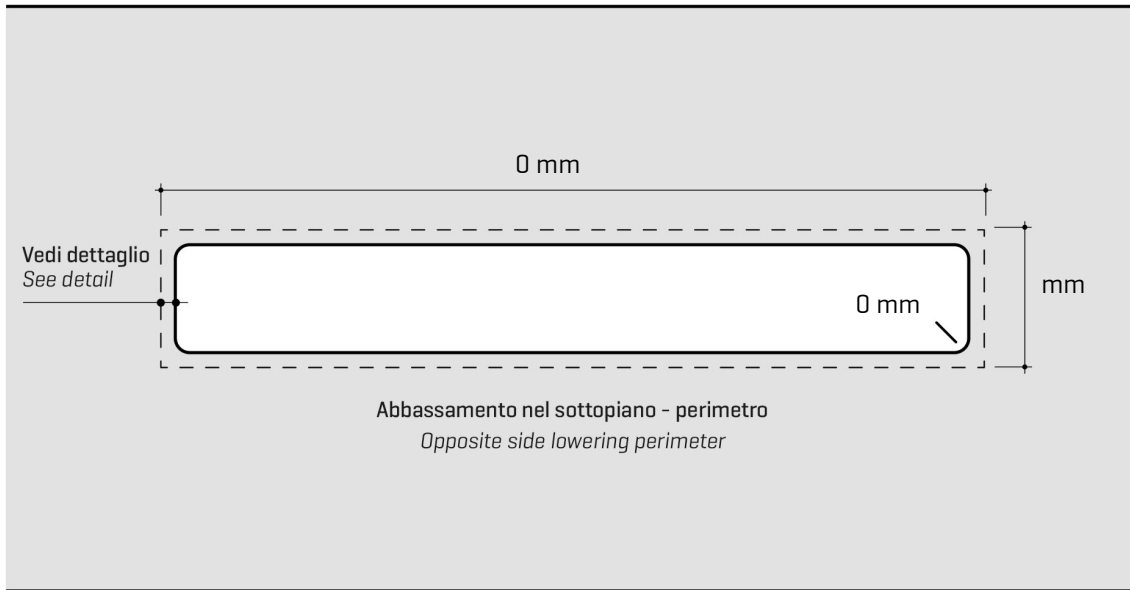

ARTINOX

Installazione
Installation type

Sottotop
Under mount

Codice
Code

CA075

Dettagli tecnici Technical details

*Artinox Spa si riserva il diritto di modificare le caratteristiche dei prodotti in qualsiasi momento. I dati tecnici, le illustrazioni e le informazioni non sono vincolanti. Artinox Spa non è responsabile per eventuali errori. Prima della foratura, verificare che l'articolo e le dimensioni corrispondano all'ordine.