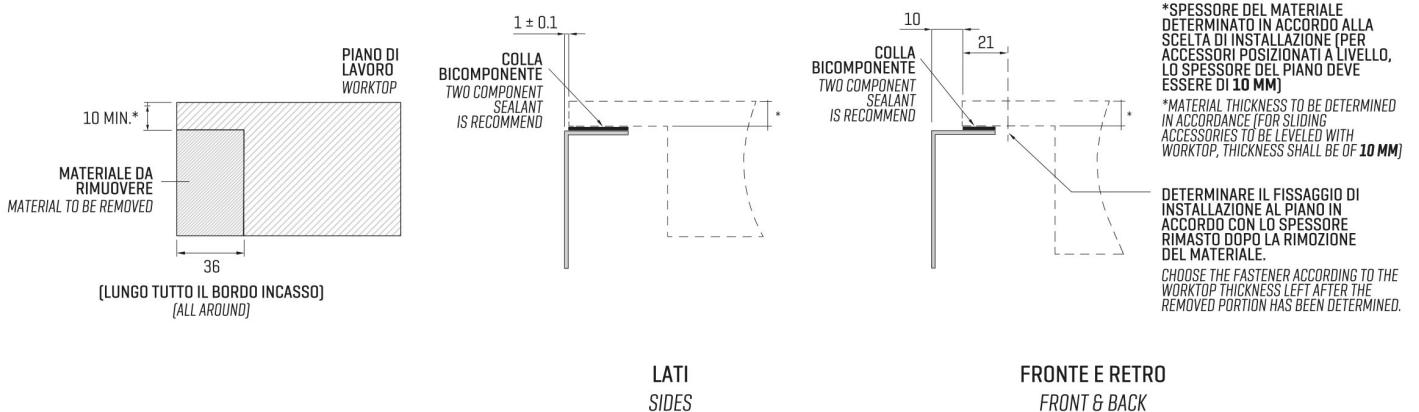

ARTINOX

Installazione
Installation type

Sottotop
Under mount

Codice
Code

CA075

Dettagli tecnici Technical details

*Artinox Spa si riserva il diritto di modificare le caratteristiche dei prodotti in qualsiasi momento. I dati tecnici, le illustrazioni e le informazioni non sono vincolanti. Artinox Spa non è responsabile per eventuali errori. Prima della foratura, verificare che l'articolo e le dimensioni corrispondano all'ordine.

*Artinox Spa reserves the right to modify the characteristics of the products at any time. Technical data, illustrations and information are non-binding. Artinox Spa is not responsible for any mistakes. Before cutting, please check that the item and dimensions match your order.