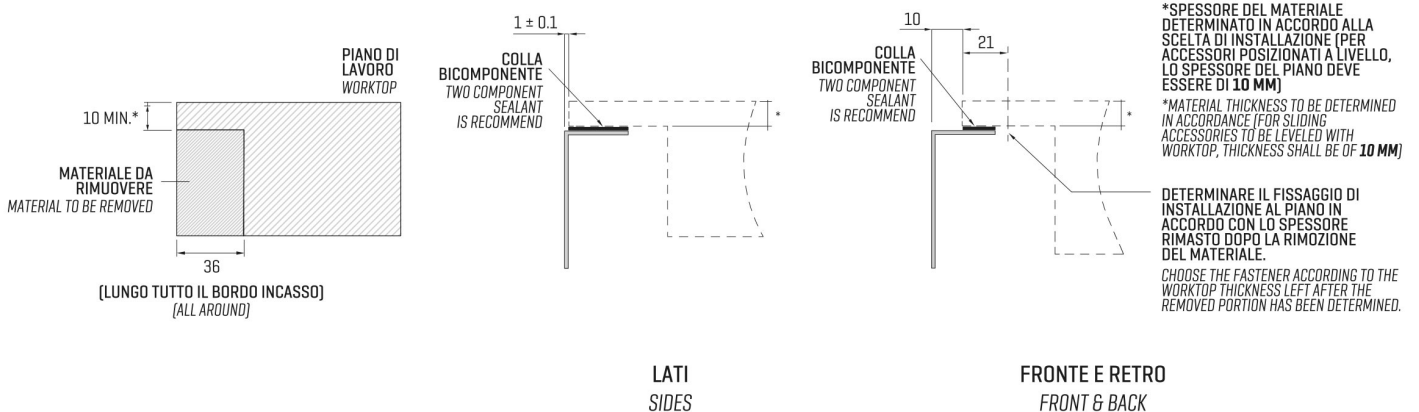

# ARTINOX

Installazione  
Installation type

Sottotop  
Under mount

Codice  
Code

CA0180

## Dettagli tecnici Technical details

\*Artinox Spa si riserva il diritto di modificare le caratteristiche dei prodotti in qualsiasi momento. I dati tecnici, le illustrazioni e le informazioni non sono vincolanti. Artinox Spa non è responsabile per eventuali errori. Prima della foratura, verificare che l'articolo e le dimensioni corrispondano all'ordine.