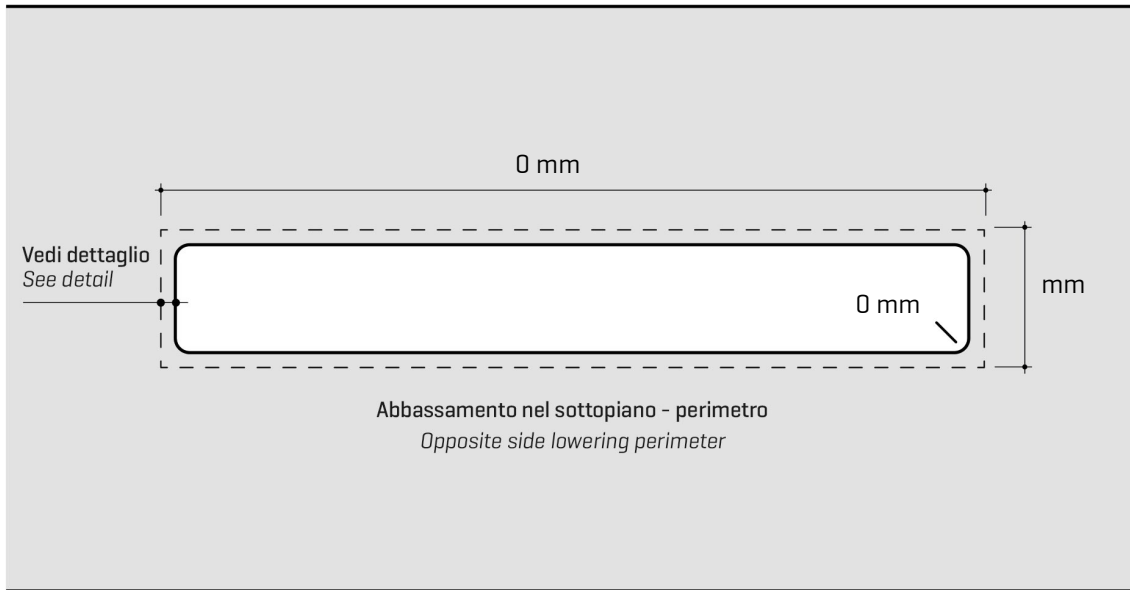

# ARTINOX

Installazione  
Installation type

Sottotop  
Under mount

Codice  
Code

CA0180