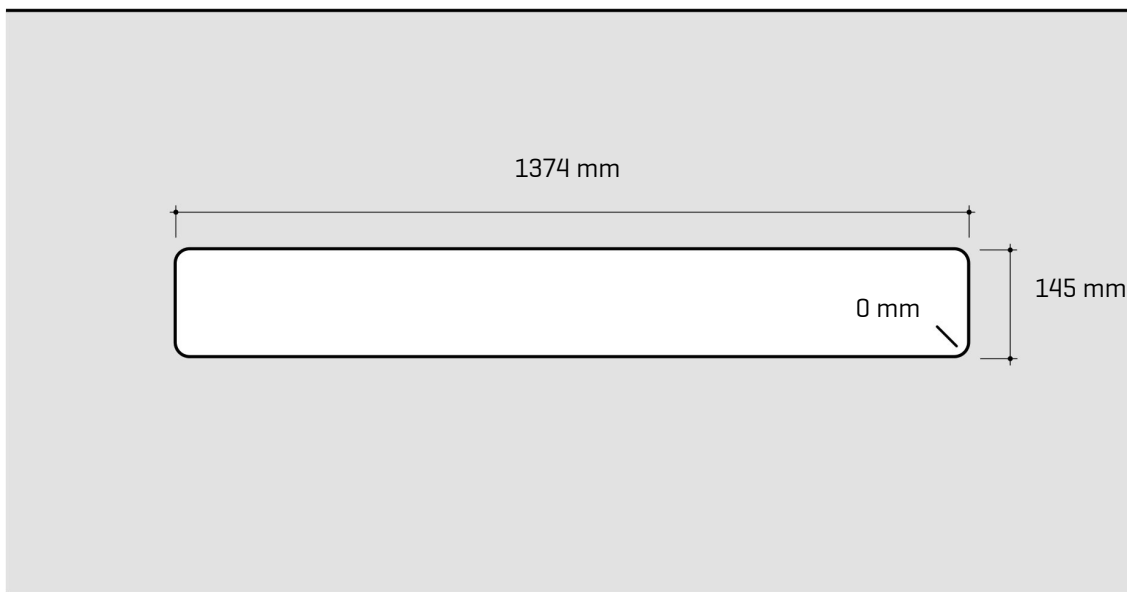

ARTINOX

Installazione
Installation type

Sopratop
Top mount

Codice
Code

CAG15MV

Dettagli tecnici
Technical details

*Artinox Spa si riserva il diritto di modificare le caratteristiche dei prodotti in qualsiasi momento. I dati tecnici, le illustrazioni e le informazioni non sono vincolanti. Artinox Spa non è responsabile per eventuali errori. Prima della foratura, verificare che l'articolo e le dimensioni corrispondano all'ordine.