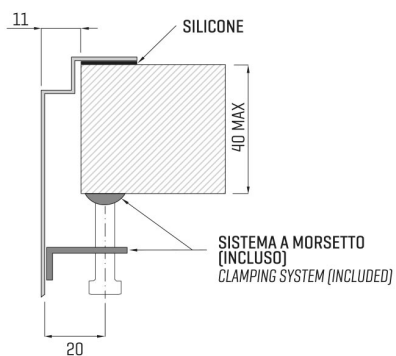

ARTINOX

Installazione
Installation type

Sopratop
Top mount

Codice
Code

CAG15MV

Dettagli tecnici
Technical details

*Artinox Spa si riserva il diritto di modificare le caratteristiche dei prodotti in qualsiasi momento. I dati tecnici, le illustrazioni e le informazioni non sono vincolanti. Artinox Spa non è responsabile per eventuali errori. Prima della foratura, verificare che l'articolo e le dimensioni corrispondano all'ordine.