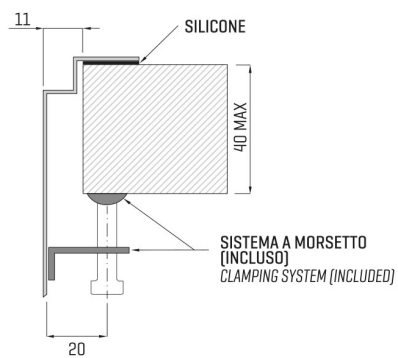

ARTINOX

Installazione
Installation type

Sopratop
Top mount

Codice
Code

CAG12MV

Dettagli tecnici
Technical details

*Artinox Spa si riserva il diritto di modificare le caratteristiche dei prodotti in qualsiasi momento. I dati tecnici, le illustrazioni e le informazioni non sono vincolanti. Artinox Spa non è responsabile per eventuali errori. Prima della foratura, verificare che l'articolo e le dimensioni corrispondano all'ordine.