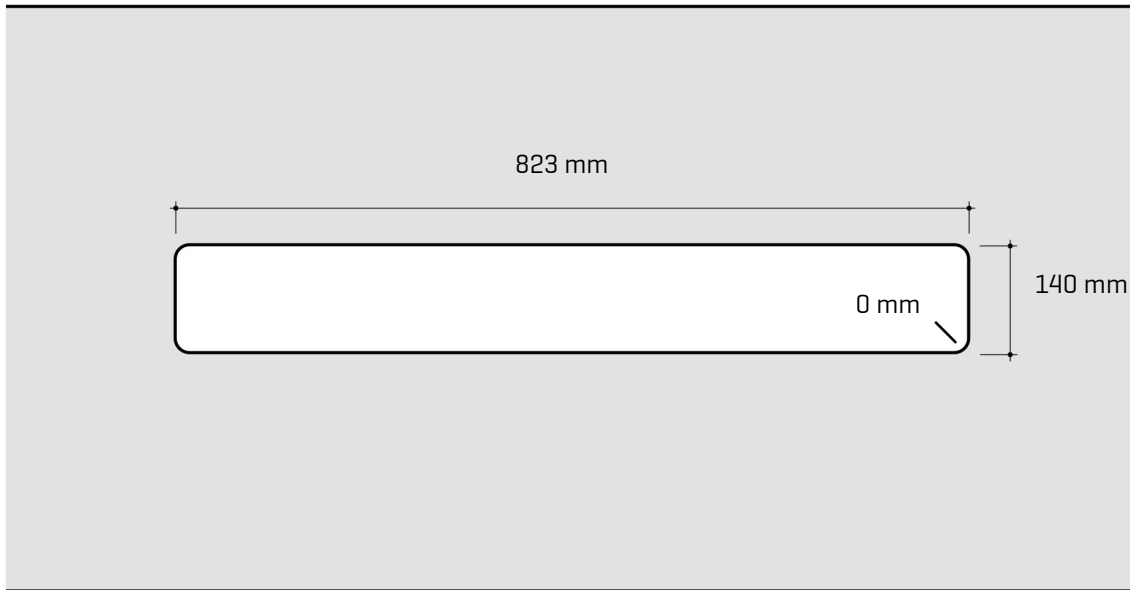

ARTINOX

Installazione
Installation type

Ontop
Ontop

Codice
Code

CAI90

Dettagli tecnici
Technical details

*Artinox Spa si riserva il diritto di modificare le caratteristiche dei prodotti in qualsiasi momento. I dati tecnici, le illustrazioni e le informazioni non sono vincolanti. Artinox Spa non è responsabile per eventuali errori. Prima della foratura, verificare che l'articolo e le dimensioni corrispondano all'ordine.