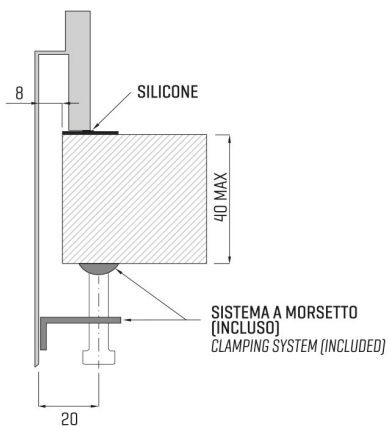

ARTINOX

Installazione
Installation type

Ontop
Ontop

Codice
Code

CAI90

Dettagli tecnici
Technical details

*Artinox Spa si riserva il diritto di modificare le caratteristiche dei prodotti in qualsiasi momento. I dati tecnici, le illustrazioni e le informazioni non sono vincolanti. Artinox Spa non è responsabile per eventuali errori. Prima della foratura, verificare che l'articolo e le dimensioni corrispondano all'ordine.