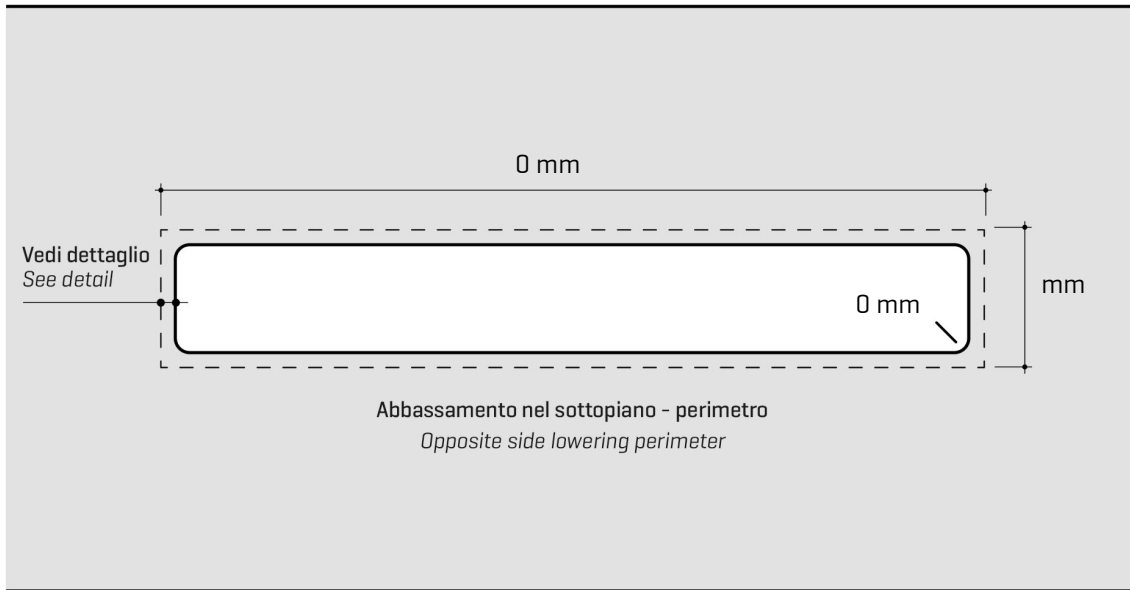

# ARTINOX

Installazione  
Installation type

Sottotop  
Under mount

Codice  
Code

CA075