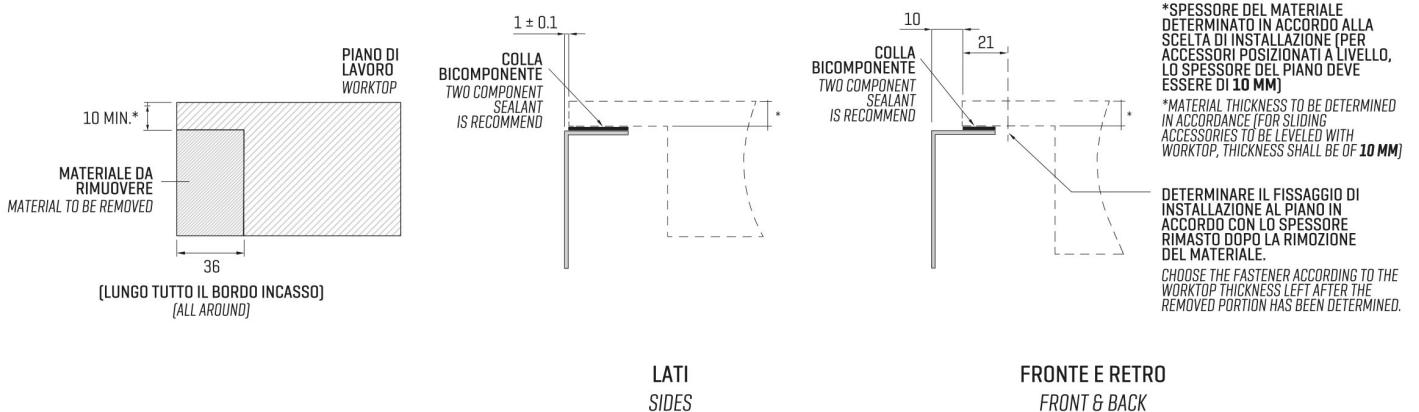

# ARTINOX

Installazione  
Installation type

Sottotop  
Under mount

Codice  
Code

CA075

## Dettagli tecnici Technical details

\*Artinox Spa si riserva il diritto di modificare le caratteristiche dei prodotti in qualsiasi momento. I dati tecnici, le illustrazioni e le informazioni non sono vincolanti. Artinox Spa non è responsabile per eventuali errori. Prima della foratura, verificare che l'articolo e le dimensioni corrispondano all'ordine.