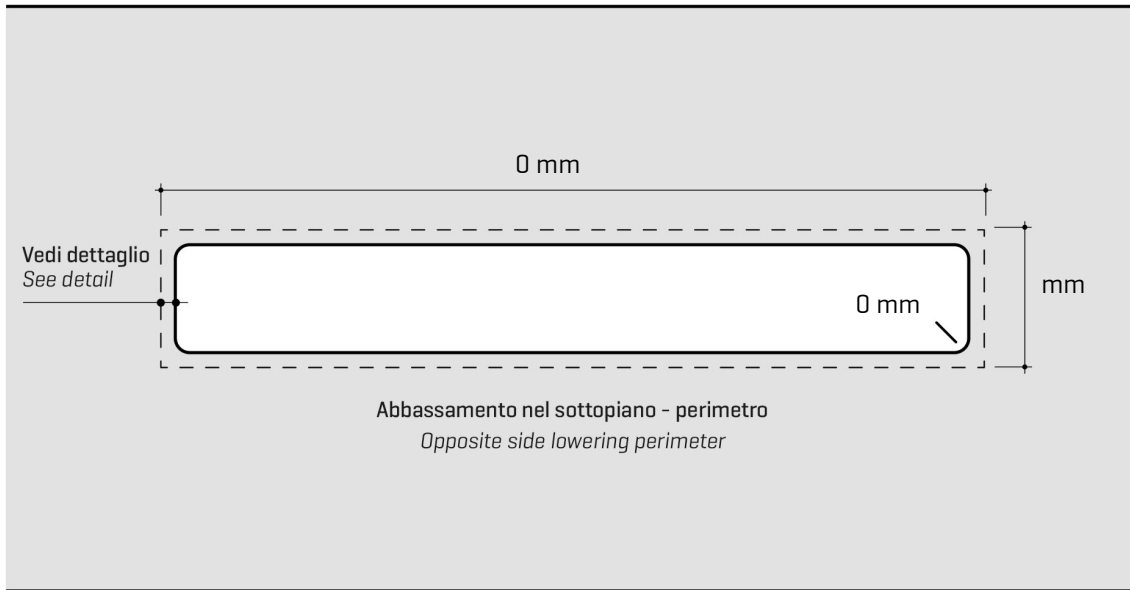

ARTINOX

Installazione
Installation type

Sottotop
Under mount

Codice
Code

CA060

Dettagli tecnici Technical details

*Artinox Spa si riserva il diritto di modificare le caratteristiche dei prodotti in qualsiasi momento. I dati tecnici, le illustrazioni e le informazioni non sono vincolanti. Artinox Spa non è responsabile per eventuali errori. Prima della foratura, verificare che l'articolo e le dimensioni corrispondano all'ordine.