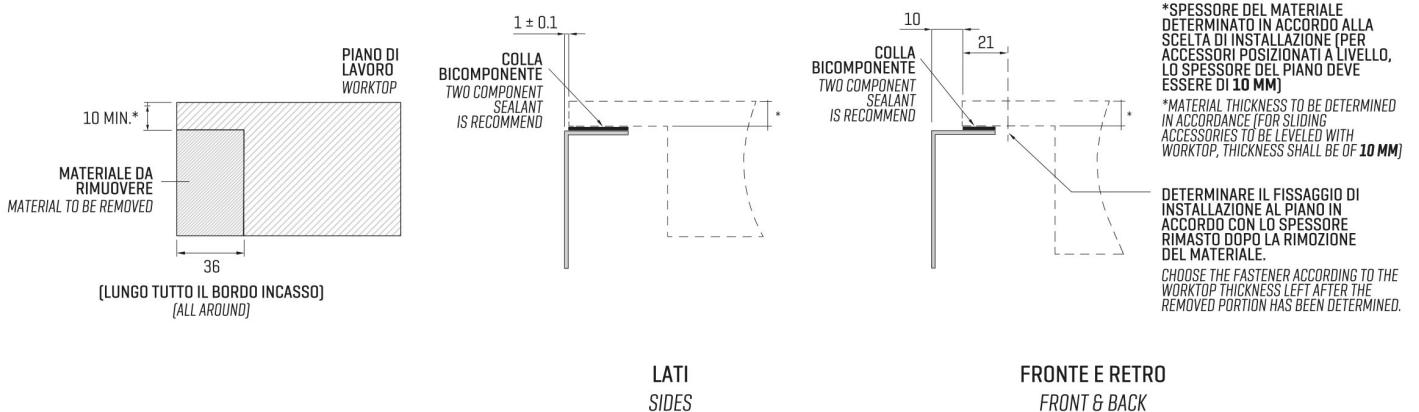

ARTINOX

Installazione
Installation type

Sottotop
Under mount

Codice
Code

CA060

Dettagli tecnici Technical details

*Artinox Spa si riserva il diritto di modificare le caratteristiche dei prodotti in qualsiasi momento. I dati tecnici, le illustrazioni e le informazioni non sono vincolanti. Artinox Spa non è responsabile per eventuali errori. Prima della foratura, verificare che l'articolo e le dimensioni corrispondano all'ordine.

*Artinox Spa reserves the right to modify the characteristics of the products at any time. Technical data, illustrations and information are non-binding. Artinox Spa is not responsible for any mistakes. Before cutting, please check that the item and dimensions match your order.