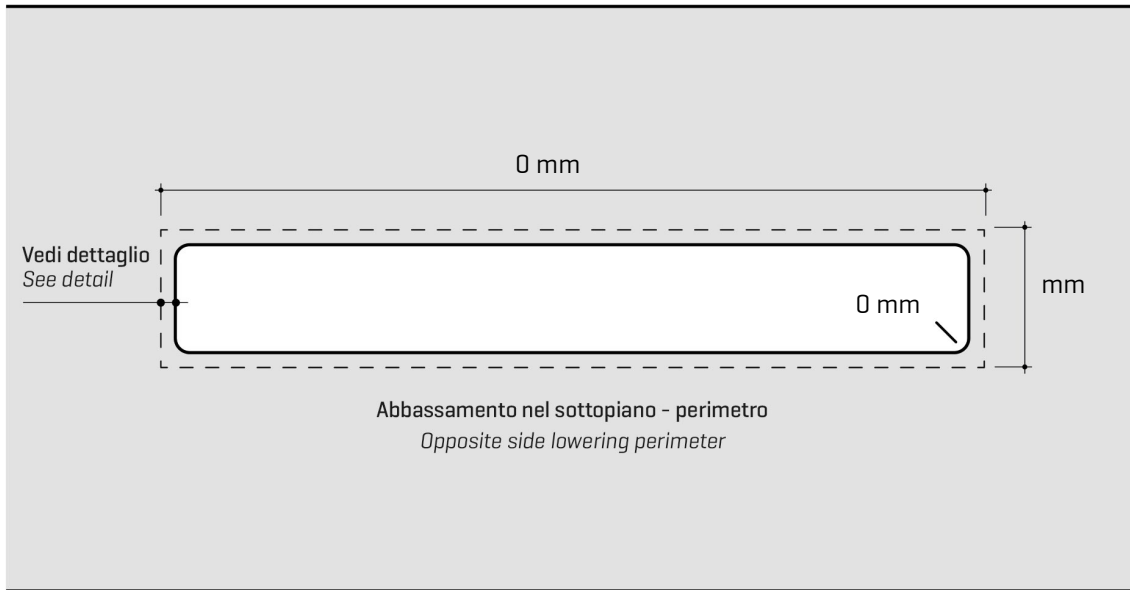

ARTINOX

Installazione
Installation type

Sottotop
Under mount

Codice
Code

CA0180

Dettagli tecnici Technical details

*Artinox Spa si riserva il diritto di modificare le caratteristiche dei prodotti in qualsiasi momento. I dati tecnici, le illustrazioni e le informazioni non sono vincolanti. Artinox Spa non è responsabile per eventuali errori. Prima della foratura, verificare che l'articolo e le dimensioni corrispondano all'ordine.