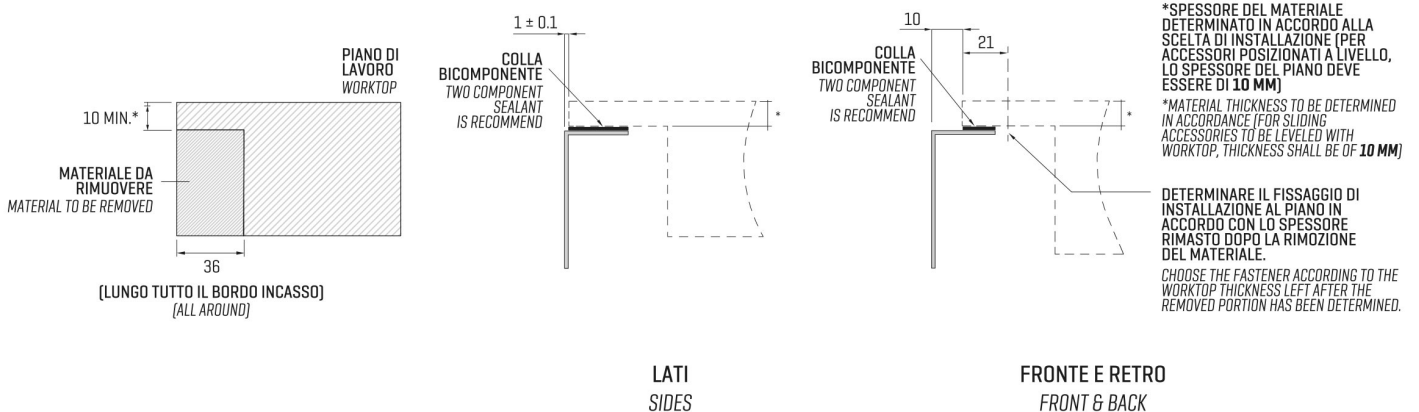

ARTINOX

Installazione
Installation type

Sottotop
Under mount

Codice
Code

CA0180

Dettagli tecnici Technical details

*Artinox Spa si riserva il diritto di modificare le caratteristiche dei prodotti in qualsiasi momento. I dati tecnici, le illustrazioni e le informazioni non sono vincolanti. Artinox Spa non è responsabile per eventuali errori. Prima della foratura, verificare che l'articolo e le dimensioni corrispondano all'ordine.

*Artinox Spa reserves the right to modify the characteristics of the products at any time. Technical data, illustrations and information are non-binding. Artinox Spa is not responsible for any mistakes. Before cutting, please check that the item and dimensions match your order.