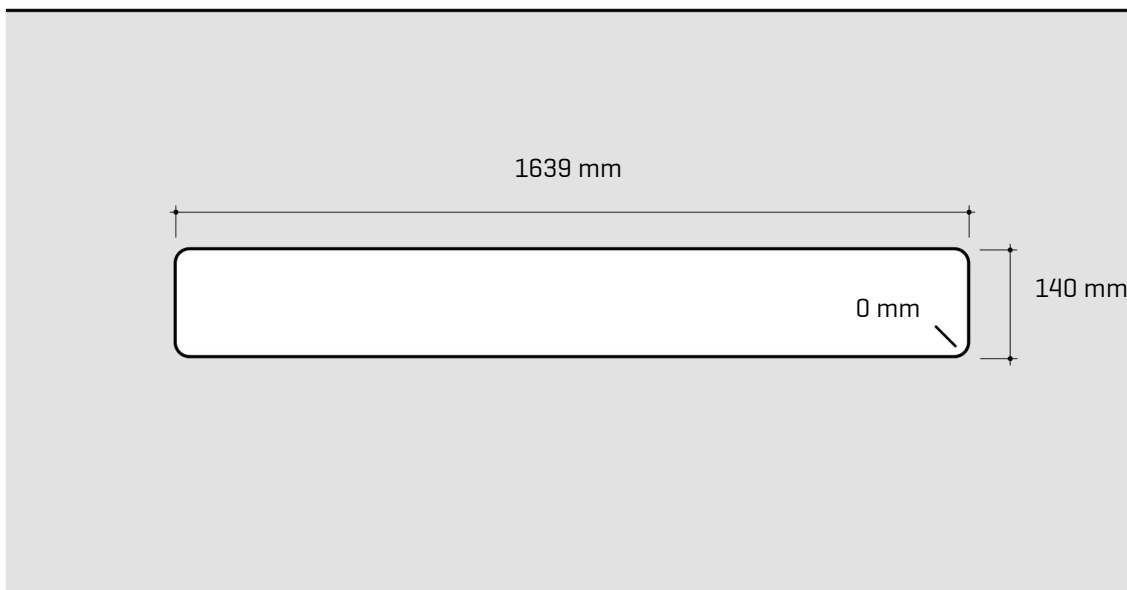

ARTINOX

Installazione
Installation type

Ontop
Ontop

Codice
Code

CAI18

Dettagli tecnici
Technical details

*Artinox Spa si riserva il diritto di modificare le caratteristiche dei prodotti in qualsiasi momento. I dati tecnici, le illustrazioni e le informazioni non sono vincolanti. Artinox Spa non è responsabile per eventuali errori. Prima della foratura, verificare che l'articolo e le dimensioni corrispondano all'ordine.