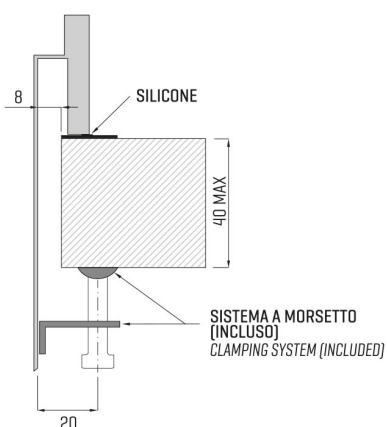

ARTINOX

Installazione
Installation type

Ontop
Ontop

Codice
Code

CAI18

Dettagli tecnici
Technical details

*Artinox Spa si riserva il diritto di modificare le caratteristiche dei prodotti in qualsiasi momento. I dati tecnici, le illustrazioni e le informazioni non sono vincolanti. Artinox Spa non è responsabile per eventuali errori. Prima della foratura, verificare che l'articolo e le dimensioni corrispondano all'ordine.