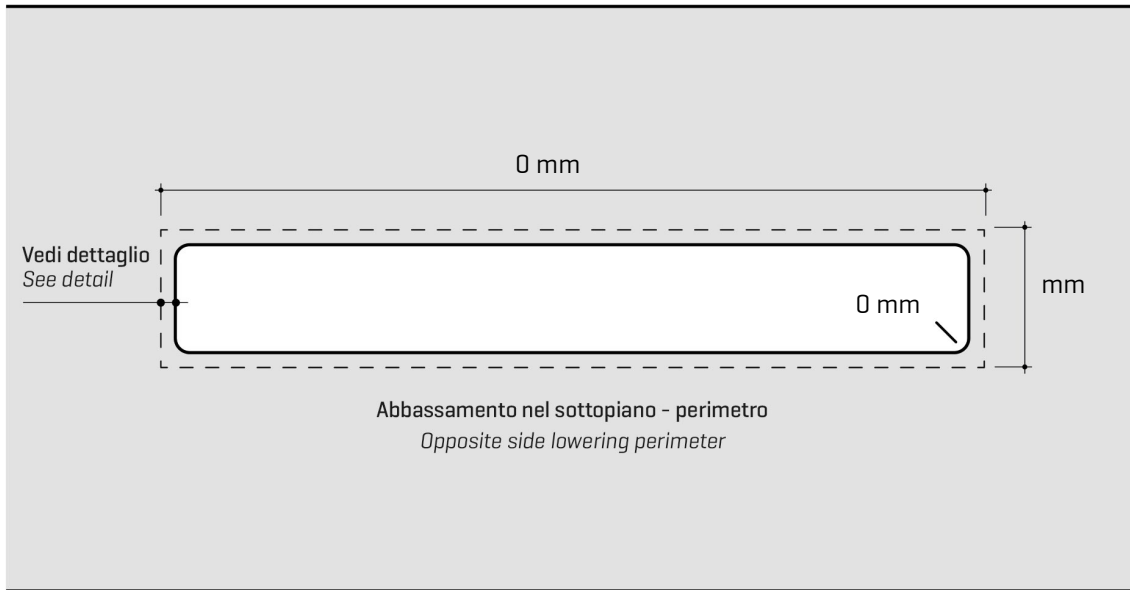

ARTINOX

Installazione
Installation type

Sottotop
Under mount

Codice
Code

CA0150

Dettagli tecnici Technical details

*Artinox Spa si riserva il diritto di modificare le caratteristiche dei prodotti in qualsiasi momento. I dati tecnici, le illustrazioni e le informazioni non sono vincolanti. Artinox Spa non è responsabile per eventuali errori. Prima della foratura, verificare che l'articolo e le dimensioni corrispondano all'ordine.