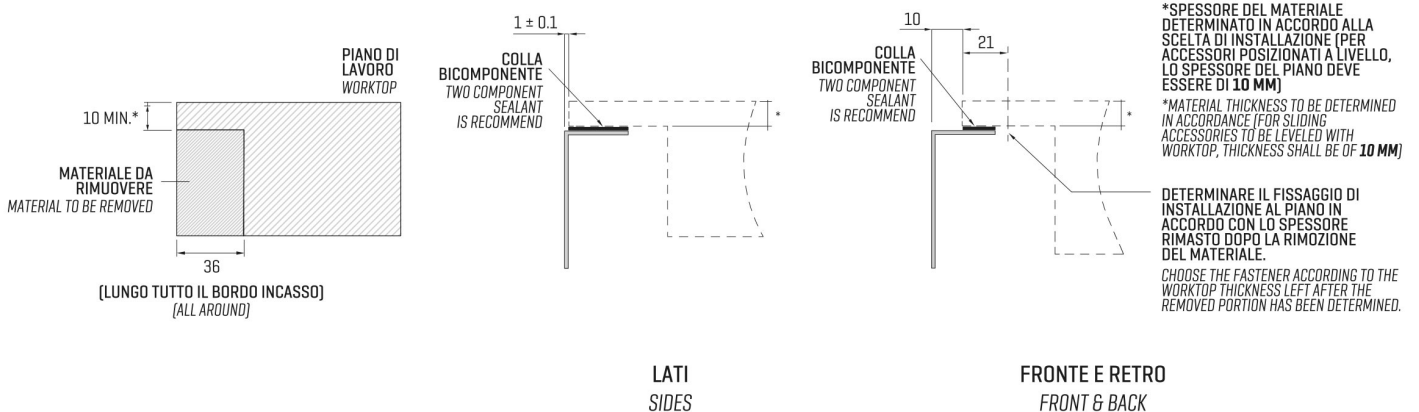

ARTINOX

Installazione
Installation type

Sottotop
Under mount

Codice
Code

CA0150

Dettagli tecnici Technical details

*Artinox Spa si riserva il diritto di modificare le caratteristiche dei prodotti in qualsiasi momento. I dati tecnici, le illustrazioni e le informazioni non sono vincolanti. Artinox Spa non è responsabile per eventuali errori. Prima della foratura, verificare che l'articolo e le dimensioni corrispondano all'ordine.

*Artinox Spa reserves the right to modify the characteristics of the products at any time. Technical data, illustrations and information are non-binding. Artinox Spa is not responsible for any mistakes. Before cutting, please check that the item and dimensions match your order.