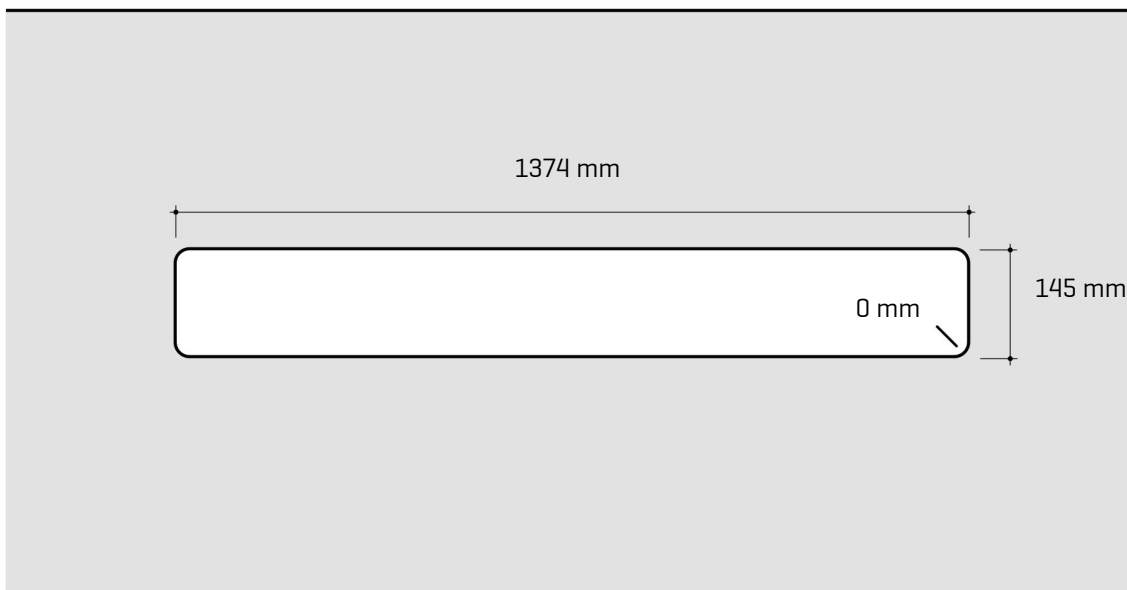

ARTINOX

Installazione
Installation type

Sopratop
Top mount

Codice
Code

CAG15

Dettagli tecnici
Technical details

*Artinox Spa si riserva il diritto di modificare le caratteristiche dei prodotti in qualsiasi momento. I dati tecnici, le illustrazioni e le informazioni non sono vincolanti. Artinox Spa non è responsabile per eventuali errori. Prima della foratura, verificare che l'articolo e le dimensioni corrispondano all'ordine.