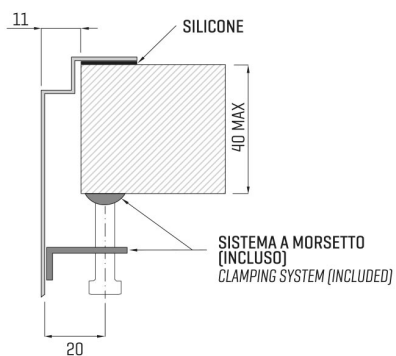

ARTINOX

Installazione
Installation type

Sopratop
Top mount

Codice
Code

CAG15

Dettagli tecnici
Technical details

*Artinox Spa si riserva il diritto di modificare le caratteristiche dei prodotti in qualsiasi momento. I dati tecnici, le illustrazioni e le informazioni non sono vincolanti. Artinox Spa non è responsabile per eventuali errori. Prima della foratura, verificare che l'articolo e le dimensioni corrispondano all'ordine.