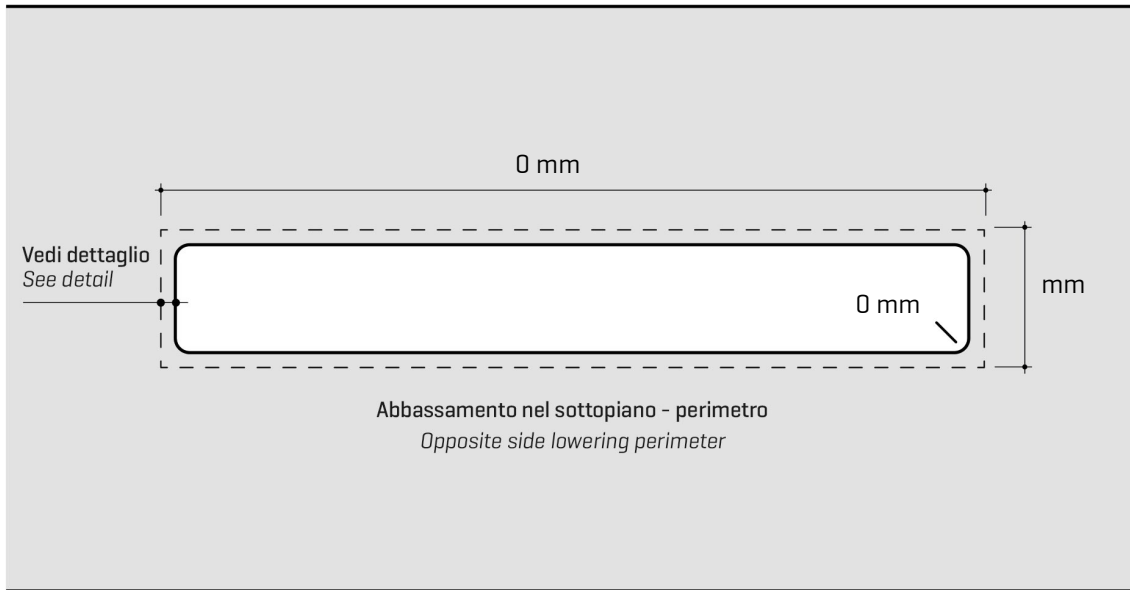

# ARTINOX

Installazione  
Installation type

Sottotop  
Under mount

Codice  
Code

CA0120