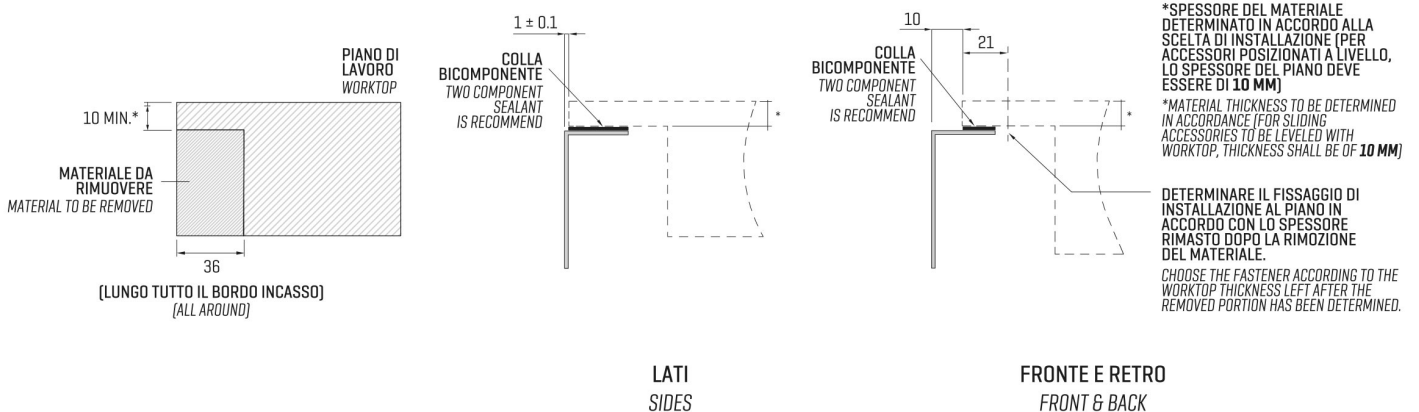

# ARTINOX

Installazione  
Installation type

Sottotop  
Under mount

Codice  
Code

CA0120

## Dettagli tecnici Technical details

\*Artinox Spa si riserva il diritto di modificare le caratteristiche dei prodotti in qualsiasi momento. I dati tecnici, le illustrazioni e le informazioni non sono vincolanti. Artinox Spa non è responsabile per eventuali errori. Prima della foratura, verificare che l'articolo e le dimensioni corrispondano all'ordine.