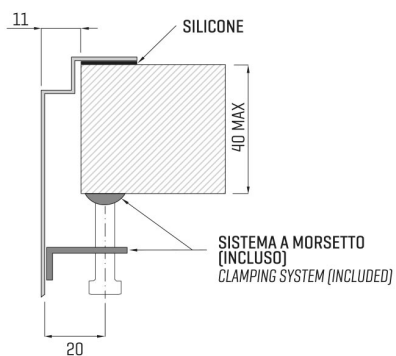

ARTINOX

Installazione
Installation type

Sopratop
Top mount

Codice
Code

CAG12

Dettagli tecnici
Technical details

*Artinox Spa si riserva il diritto di modificare le caratteristiche dei prodotti in qualsiasi momento. I dati tecnici, le illustrazioni e le informazioni non sono vincolanti. Artinox Spa non è responsabile per eventuali errori. Prima della foratura, verificare che l'articolo e le dimensioni corrispondano all'ordine.