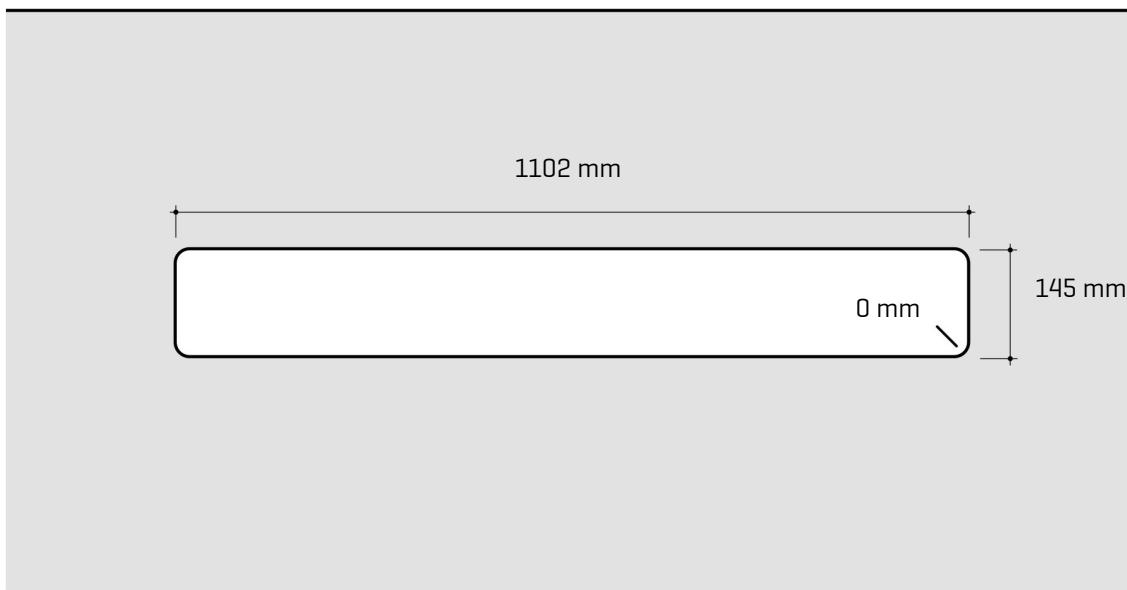

ARTINOX

Installazione
Installation type

Sopratop
Top mount

Codice
Code

CAG12

Dettagli tecnici
Technical details

*Artinox Spa si riserva il diritto di modificare le caratteristiche dei prodotti in qualsiasi momento. I dati tecnici, le illustrazioni e le informazioni non sono vincolanti. Artinox Spa non è responsabile per eventuali errori. Prima della foratura, verificare che l'articolo e le dimensioni corrispondano all'ordine.