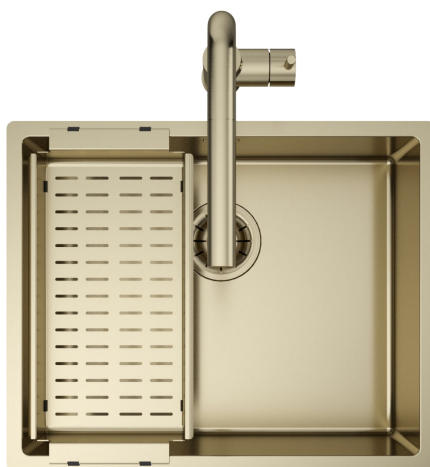

ARTINOX

TITANIUM PG 50

READY
Sinks

Installazione

Sopratop

Codice

SATI50RG

Descrizione

Lo speciale trattamento PVD è una tecnologia atossica e resistente che permette di virare il colore dell'acciaio inox. Nelle tre finiture esclusive Artinox – Gun Metal, Copper Bronze e Pale Gold – sono applicate soluzioni monocromatiche dall'altissimo impatto estetico.

Accessori in dotazione

19 – VASCHETTA FORATA PG
44 – ATHOM PALE GOLD

Dati tecnici

Materiale	AISI 304
Finitura	PVD Pale Gold
Raggio interno	10 mm saldato
Misure esterne	540 x 440 mm
Misure vasca	500 x 400 mm
Profondità vasca	200 mm
Piletta	inox Plus 3 ½" Pale Gold
Base	600 mm