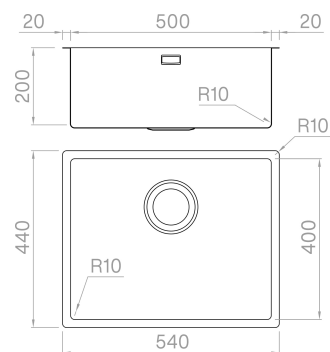

ARTINOX

TITANIUM CB 50

SOLO
Sinks

Installazione

Sottotop

Codice

T05040RC

Descrizione

Accessori in dotazione

Dati tecnici

Materiale	AISI 304
Finitura	PVD Copper Bronze
Raggio interno	10 mm saldato
Misure esterne	540 x 440 mm
Misure vasca	500 x 400 mm
Profondità vasca	200 mm
Piletta	inox Plus 3 ½" Copper
Base	Bronze
	600 mm