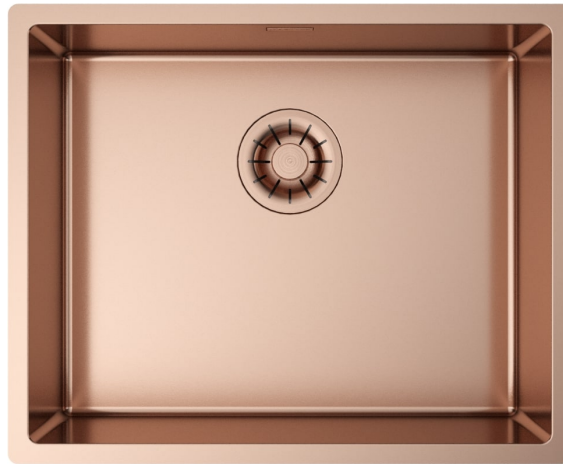

ARTINOX

TITANIUM CB 50

SOLO
Sinks

Installazione

Sottotop

Codice

T05040RC

Descrizione

Lo speciale trattamento PVD è una tecnologia atossica e resistente che permette di virare il colore dell'acciaio inox. Nelle tre finiture esclusive Artinox – Gun Metal, Copper Bronze e Pale Gold – sono applicate soluzioni monocromatiche dall'altissimo impatto estetico.

Accessori in dotazione

Dati tecnici

Materiale	AISI 304
Finitura	PVD Copper Bronze
Raggio interno	10 mm saldato
Misure esterne	540 x 440 mm
Misure vasca	500 x 400 mm
Profondità vasca	200 mm
Piletta	inox Plus 3 ½" Copper
Base	Bronze
	600 mm