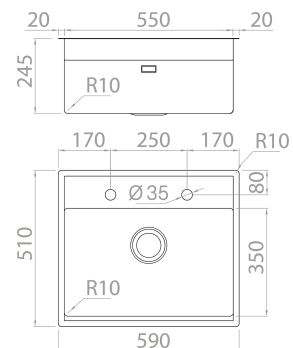

ARTINOX

STARTAC MARINA 55

SOLO
Sinks

Installazione

Sopratop

Codice

MC55

Descrizione

Accessori in dotazione

Dati tecnici

Materiale	AISI 316 L
Finitura	Satinato
Raggio interno	10 mm saldato
Misure esterne	590 x 510 mm
Misure vasca	550 x 350 mm
Profondità vasca	240 mm
Piletta	inox 3 1/2"
Base	600 mm