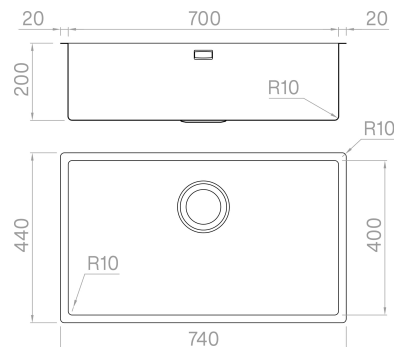

Accessori in dotazione

24 - VASCHETTA INCLINATA MV

Dati tecnici

Materiale	AISI 304
Finitura	Matte vintage
Raggio interno	10 mm saldato
Misure esterne	740 x 440 mm
Misure vasca	700 x 400 mm
Profondità vasca	200 mm
Piletta	black matt 3 ½"
Base	800 mm