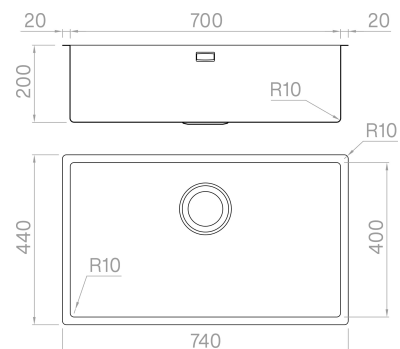

### Dati tecnici

Materiale	AISI 304
Finitura	Matte vintage
Raggio interno	10 mm saldato
Misure esterne	740 x 440 mm
Misure vasca	700 x 400 mm
Profondità vasca	200 mm
Piletta	black matt 3 ½"
Base	800 mm