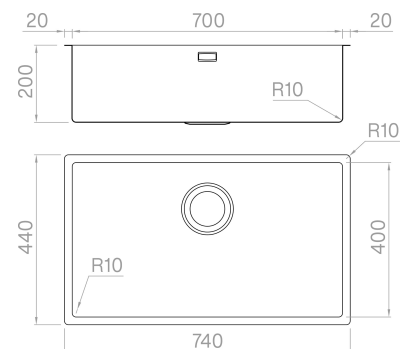

ARTINOX

RADIUS MV 70

READY
Sinks

Installazione

Filotop

Codice

SABG70RH

Descrizione

Accessori in dotazione

13 - GRIGLIA MV
24 - VASCHETTA INCLINATA MV
41 - ERGO MATTE BLACK

Dati tecnici

Materiale	AISI 304
Finitura	Matte vintage
Raggio interno	10 mm saldato
Misure esterne	740 x 440 mm
Misure vasca	700 x 400 mm
Profondità vasca	200 mm
Piletta	black matt 3 ½"
Base	800 mm