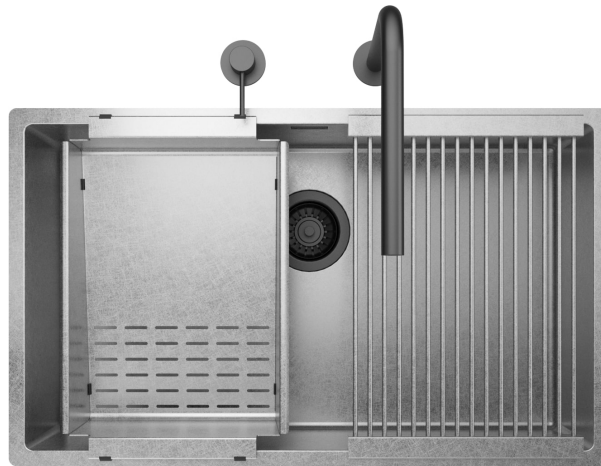

ARTINOX

RADIUS MV 70

READY
Sinks

Installazione

Filotop

Codice

SABG70RH

Descrizione

Un lavello elegante e sofisticato grazie all'abbinamento fra l'acciaio Matte Vintage e la finitura nera dei miscelatori e degli accessori. Il Matte Vintage è un'esclusiva Artinox caratterizzata da una superficie non uniforme che esalta la matericità dell'acciaio inossidabile.

Accessori in dotazione

13 - GRIGLIA MV
24 - VASCHETTA INCLINATA MV
41 - ERGO MATTE BLACK

Dati tecnici

Materiale	AISI 304
Finitura	Matte vintage
Raggio interno	10 mm saldato
Misure esterne	740 x 440 mm
Misure vasca	700 x 400 mm
Profondità vasca	200 mm
Piletta	black matt 3 ½"
Base	800 mm