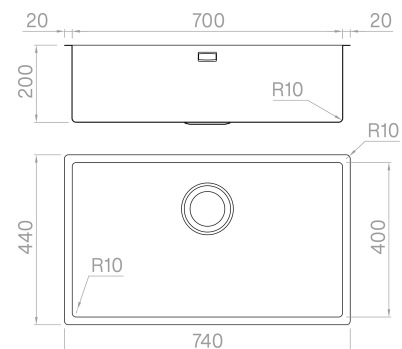

Accessori in dotazione

Dati tecnici

Materiale	AISI 304
Finitura	Matte vintage
Raggio interno	10 mm saldato
Misure esterne	740 x 440 mm
Misure vasca	700 x 400 mm
Profondità vasca	200 mm
Piletta	black matt 3 ½"
Base	800 mm