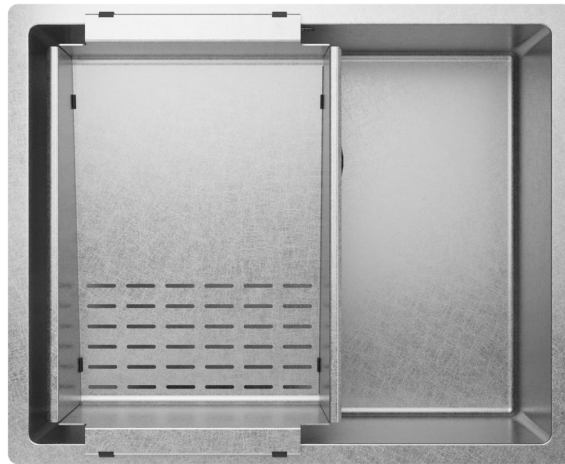

ARTINOX

RADIUS MV 50

PRO
Sinks

Installazione

Sottotop

Codice

SBB050RH

Descrizione

Un lavello elegante e sofisticato grazie all'abbinamento fra l'acciaio Matte Vintage e la finitura nera dei miscelatori e degli accessori. Il Matte Vintage è un'esclusiva Artinox caratterizzata da una superficie non uniforme che esalta la matericità dell'acciaio inossidabile.

Accessori in dotazione

24 - VASCHETTA INCLINATA MV

Dati tecnici

Materiale	AISI 304
Finitura	Matte vintage
Raggio interno	10 mm saldato
Misure esterne	540 x 440 mm
Misure vasca	500 x 400 mm
Profondità vasca	200 mm
Piletta	black matt 3 ½"
Base	600 mm