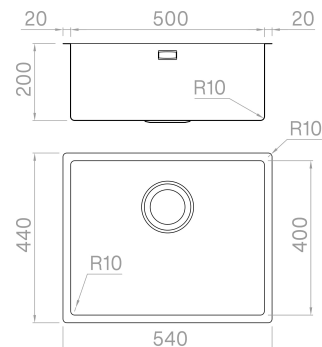

ARTINOX

RADIUS MV 50

PRO
Sinks

Installazione

Sottotop

Codice

SBB050RH

Descrizione

Accessori in dotazione

24 - VASCHETTA INCLINATA MV

Dati tecnici

Materiale	AISI 304
Finitura	Matte vintage
Raggio interno	10 mm saldato
Misure esterne	540 x 440 mm
Misure vasca	500 x 400 mm
Profondità vasca	200 mm
Piletta	black matt 3 ½"
Base	600 mm