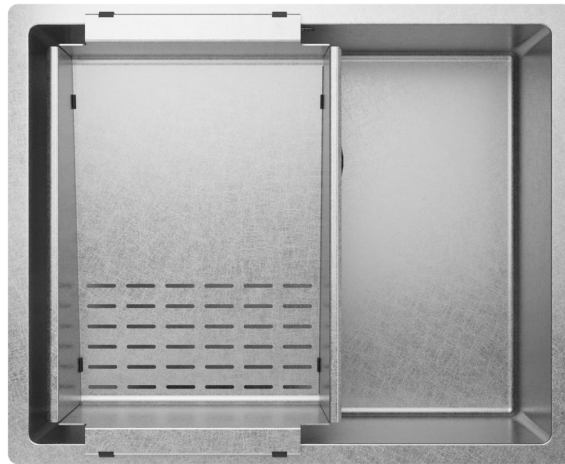

ARTINOX

RADIUS MV 50

PRO
Sinks

Installazione

Sopratop

Codice

SBBI50RH

Descrizione

Un lavello elegante e sofisticato grazie all'abbinamento fra l'acciaio Matte Vintage e la finitura nera dei miscelatori e degli accessori. Il Matte Vintage è un'esclusiva Artinox caratterizzata da una superficie non uniforme che esalta la matericità dell'acciaio inossidabile.

Accessori in dotazione

24 - VASCHETTA INCLINATA MV

Dati tecnici

Materiale	AISI 304
Finitura	Matte vintage
Raggio interno	10 mm saldato
Misure esterne	540 x 440 mm
Misure vasca	500 x 400 mm
Profondità vasca	200 mm
Piletta	black matt 3 ½"
Base	600 mm