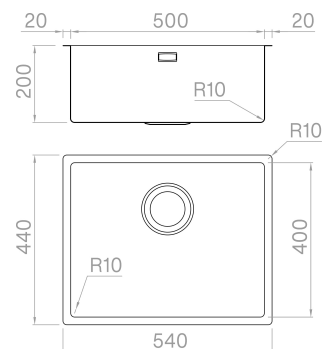

Accessori in dotazione

24 - VASCHETTA INCLINATA MV

Dati tecnici

Materiale	AISI 304
Finitura	Matte vintage
Raggio interno	10 mm saldato
Misure esterne	540 x 440 mm
Misure vasca	500 x 400 mm
Profondità vasca	200 mm
Piletta	black matt 3 ½"
Base	600 mm