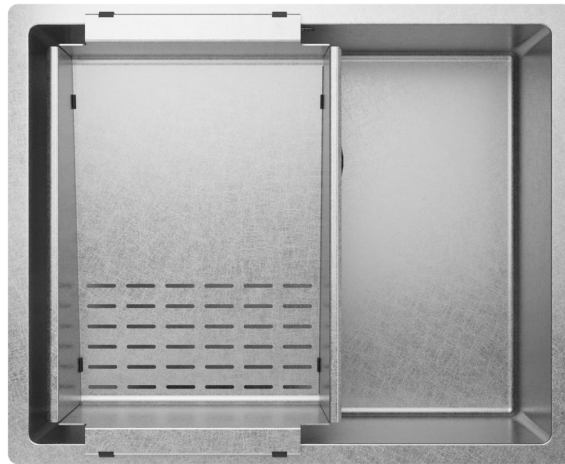

ARTINOX

RADIUS MV 50

PRO
Sinks

Installazione

Filotop

Codice

SBBG50RH

Descrizione

Un lavello elegante e sofisticato grazie all'abbinamento fra l'acciaio Matte Vintage e la finitura nera dei miscelatori e degli accessori. Il Matte Vintage è un'esclusiva Artinox caratterizzata da una superficie non uniforme che esalta la matericità dell'acciaio inossidabile.

Accessori in dotazione

24 - VASCHETTA INCLINATA MV

Dati tecnici

Materiale	AISI 304
Finitura	Matte vintage
Raggio interno	10 mm saldato
Misure esterne	540 x 440 mm
Misure vasca	500 x 400 mm
Profondità vasca	200 mm
Piletta	black matt 3 ½"
Base	600 mm