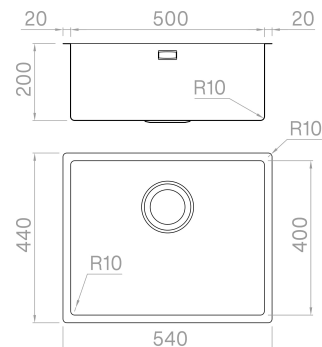

ARTINOX

RADIUS MV 50

READY
Sinks

Installazione

Sottotop

Codice

SAB050RH

Descrizione

Accessori in dotazione

24 - VASCHETTA INCLINATA MV
41 - ERGO MATTE BLACK

Dati tecnici

Materiale	AISI 304
Finitura	Matte vintage
Raggio interno	10 mm saldato
Misure esterne	540 x 440 mm
Misure vasca	500 x 400 mm
Profondità vasca	200 mm
Piletta	black matt 3 ½"
Base	600 mm