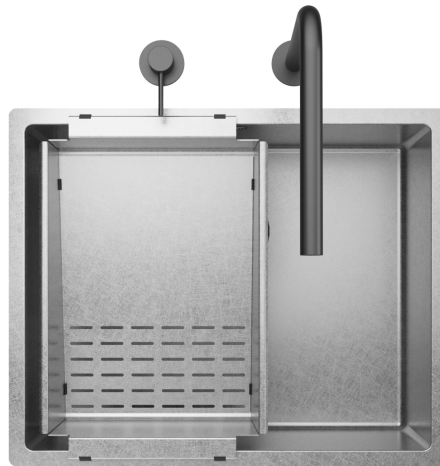

ARTINOX

RADIUS MV 50

READY
Sinks

Installazione

Sottotop

Codice

SAB050RH

Descrizione

Un lavello elegante e sofisticato grazie all'abbinamento fra l'acciaio Matte Vintage e la finitura nera dei miscelatori e degli accessori. Il Matte Vintage è un'esclusiva Artinox caratterizzata da una superficie non uniforme che esalta la matericità dell'acciaio inossidabile.

Accessori in dotazione

24 - VASCHETTA INCLINATA MV
41 - ERGO MATTE BLACK

Dati tecnici

Materiale	AISI 304
Finitura	Matte vintage
Raggio interno	10 mm saldato
Misure esterne	540 x 440 mm
Misure vasca	500 x 400 mm
Profondità vasca	200 mm
Piletta	black matt 3 ½"
Base	600 mm