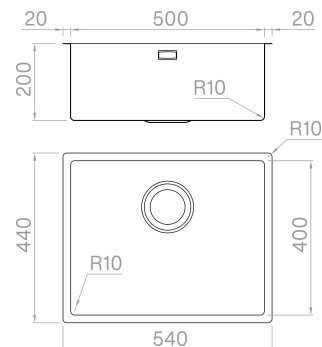

Accessori in dotazione

24 - VASCHETTA INCLINATA MV
41 - ERGO MATTE BLACK

Dati tecnici

Materiale	AISI 304
Finitura	Matte vintage
Raggio interno	10 mm saldato
Misure esterne	540 x 440 mm
Misure vasca	500 x 400 mm
Profondità vasca	200 mm
Piletta	black matt 3 ½"
Base	600 mm