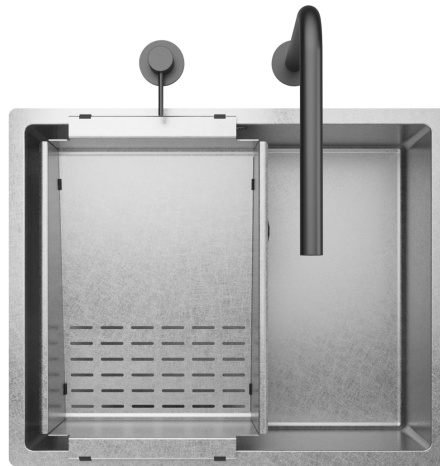

ARTINOX

RADIUS MV 50

READY
Sinks

Installazione

Sopratop

Codice

SABI50RH

Descrizione

Un lavello elegante e sofisticato grazie all'abbinamento fra l'acciaio Matte Vintage e la finitura nera dei miscelatori e degli accessori. Il Matte Vintage è un'esclusiva Artinox caratterizzata da una superficie non uniforme che esalta la matericità dell'acciaio inossidabile.

Accessori in dotazione

24 - VASCHETTA INCLINATA MV
41 - ERGO MATTE BLACK

Dati tecnici

Materiale	AISI 304
Finitura	Matte vintage
Raggio interno	10 mm saldato
Misure esterne	540 x 440 mm
Misure vasca	500 x 400 mm
Profondità vasca	200 mm
Piletta	black matt 3 ½"
Base	600 mm