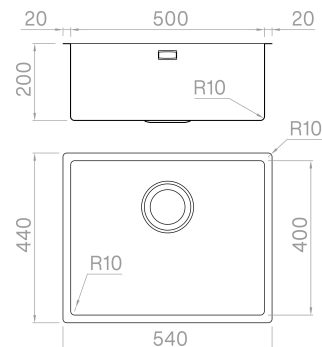

ARTINOX

RADIUS MV 50

SOLO
Sinks

Installazione

Sottotop

Codice

B05040RH

Descrizione

Accessori in dotazione

Dati tecnici

Materiale	AISI 304
Finitura	Matte vintage
Raggio interno	10 mm saldato
Misure esterne	540 x 440 mm
Misure vasca	500 x 400 mm
Profondità vasca	200 mm
Piletta	black matt 3 ½"
Base	600 mm