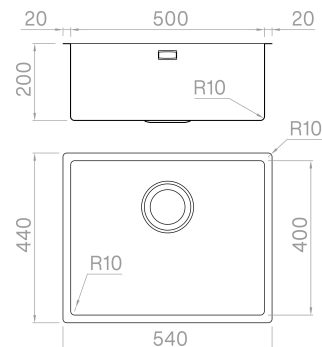

Accessori in dotazione

Dati tecnici

Materiale	AISI 304
Finitura	Matte vintage
Raggio interno	10 mm saldato
Misure esterne	540 x 440 mm
Misure vasca	500 x 400 mm
Profondità vasca	200 mm
Piletta	black matt 3 ½"
Base	600 mm