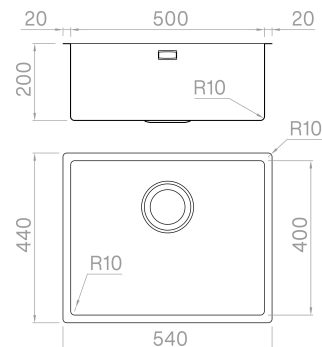

### Dati tecnici

Materiale	AISI 304
Finitura	Matte vintage
Raggio interno	10 mm saldato
Misure esterne	540 x 440 mm
Misure vasca	500 x 400 mm
Profondità vasca	200 mm
Piletta	black matt 3 ½"
Base	600 mm